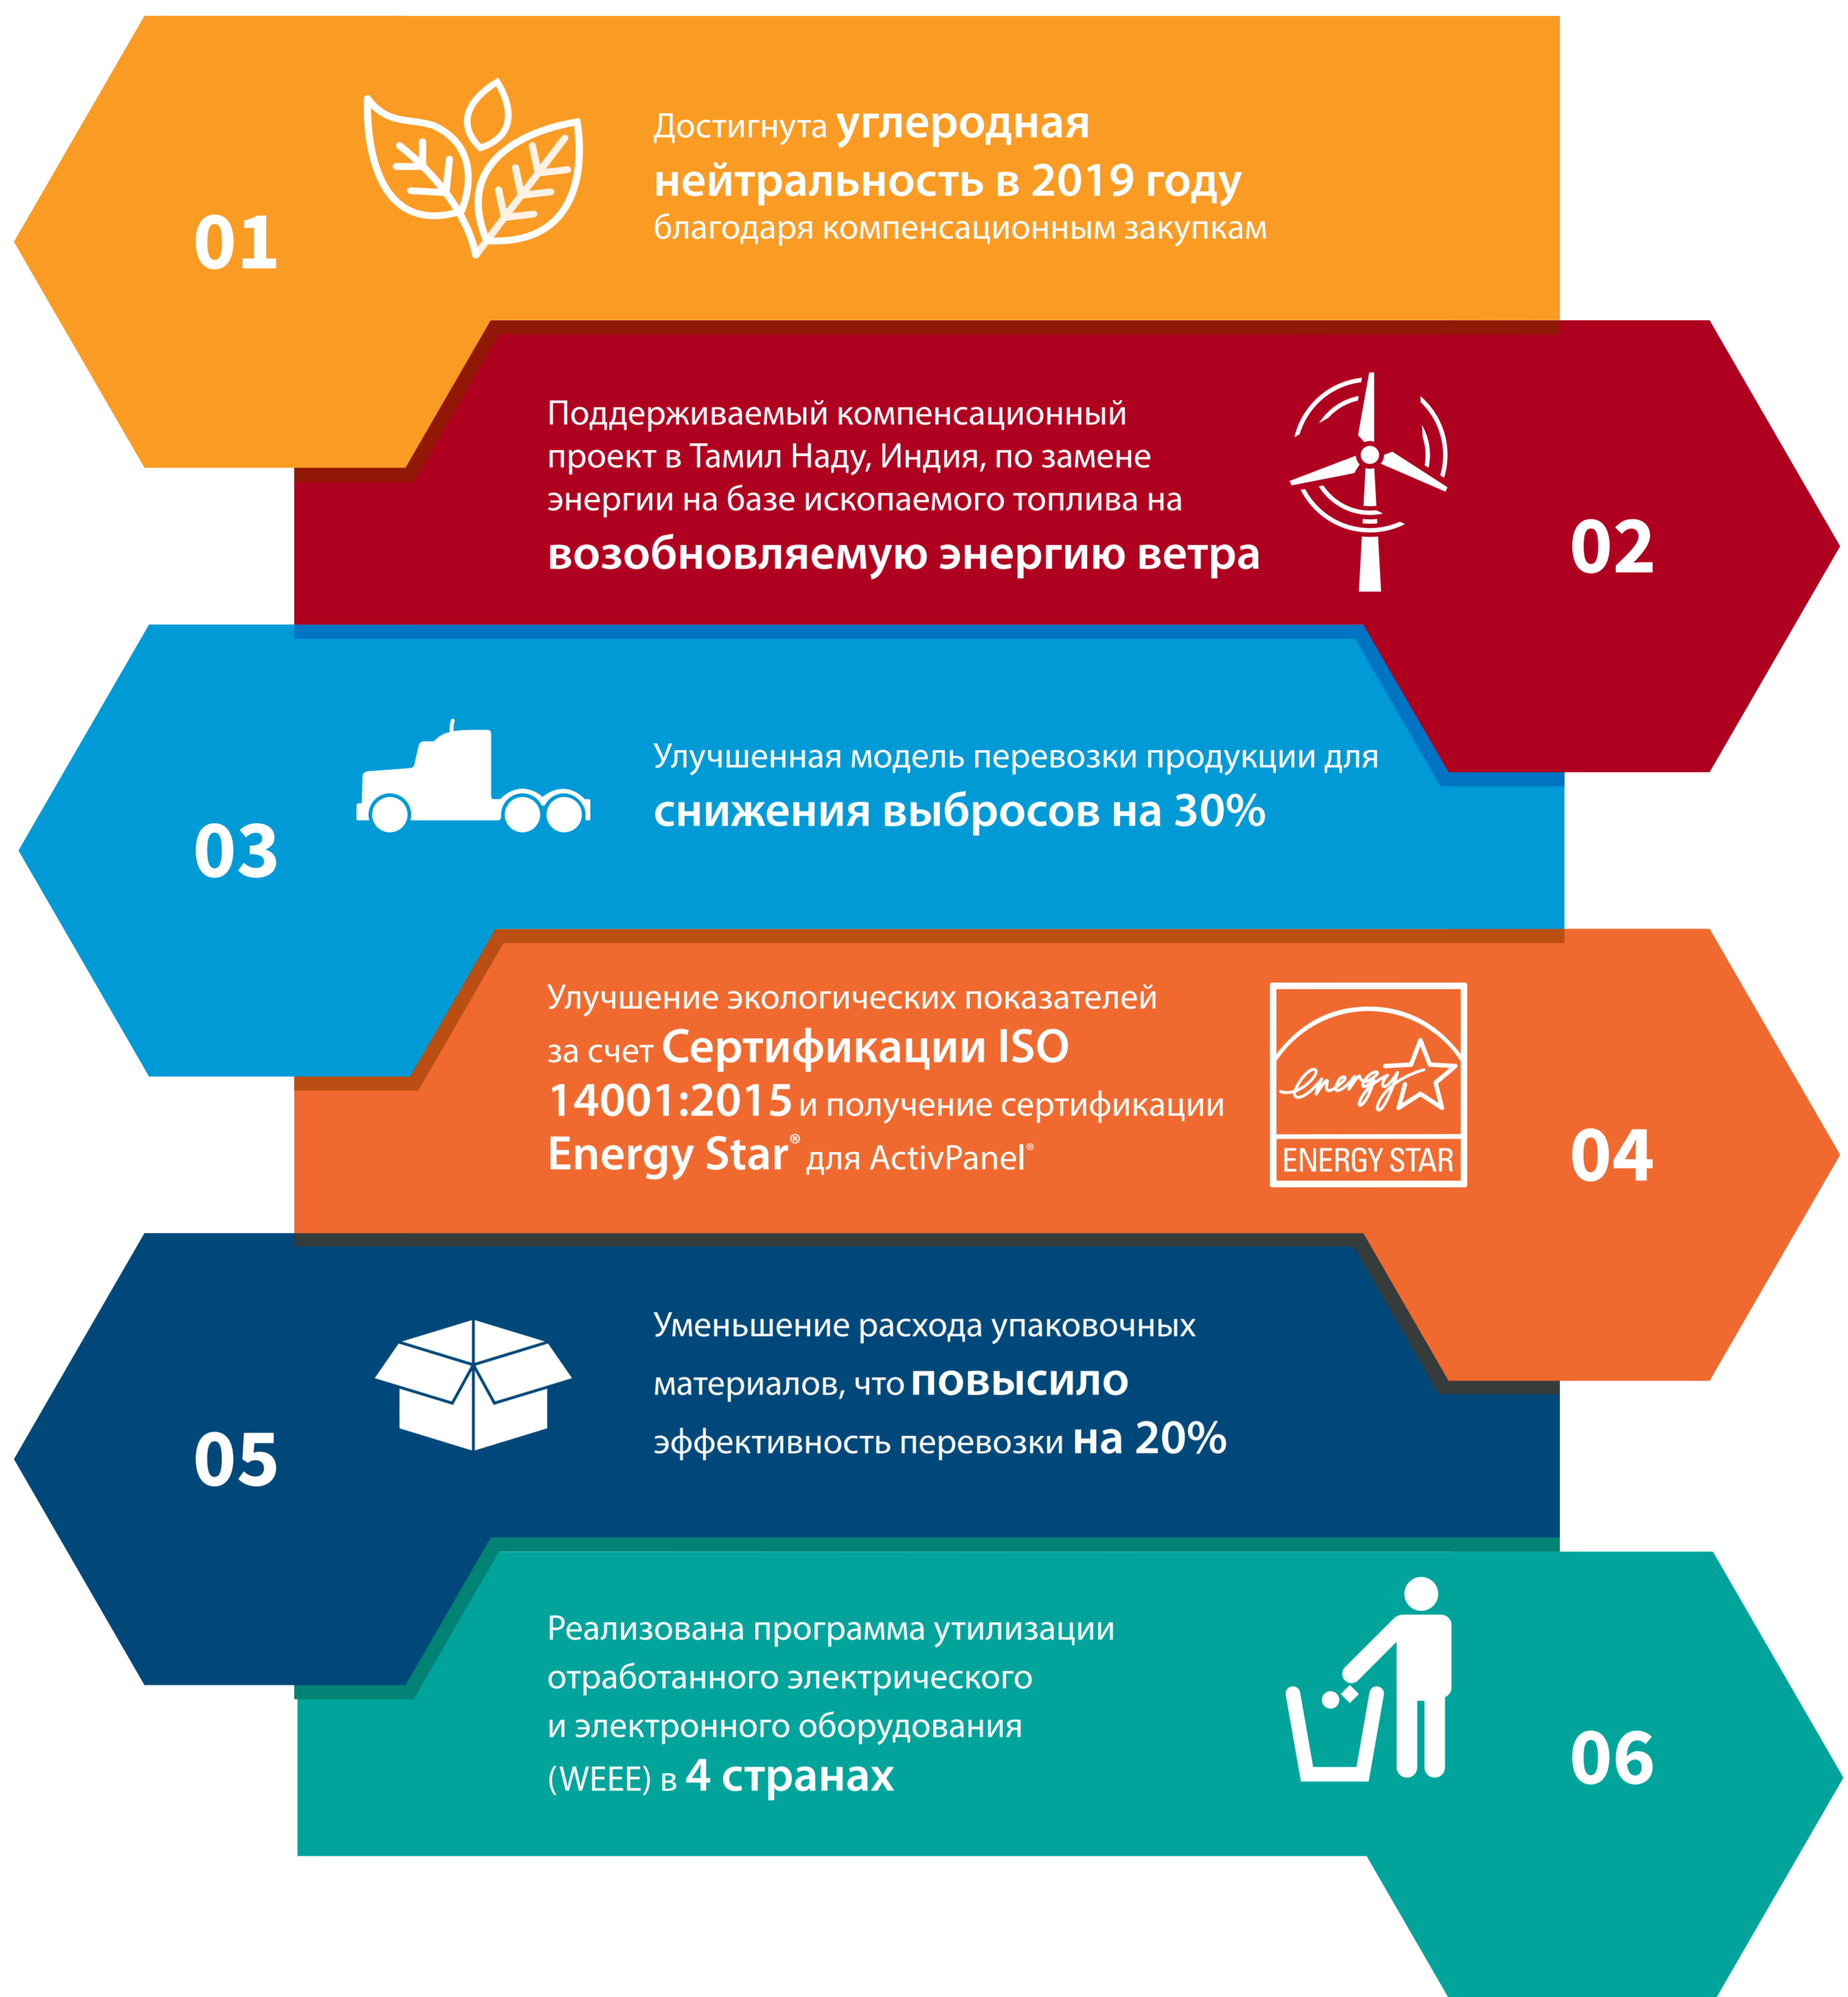

Компания Promethean привержена 4 основным направлениям социального воздействия:

1. Экологическая ответственность
2. Многообразие и инклюзивность
3. Качественное образование
4. Участие в делах сообщества

### Экологическая ответственность