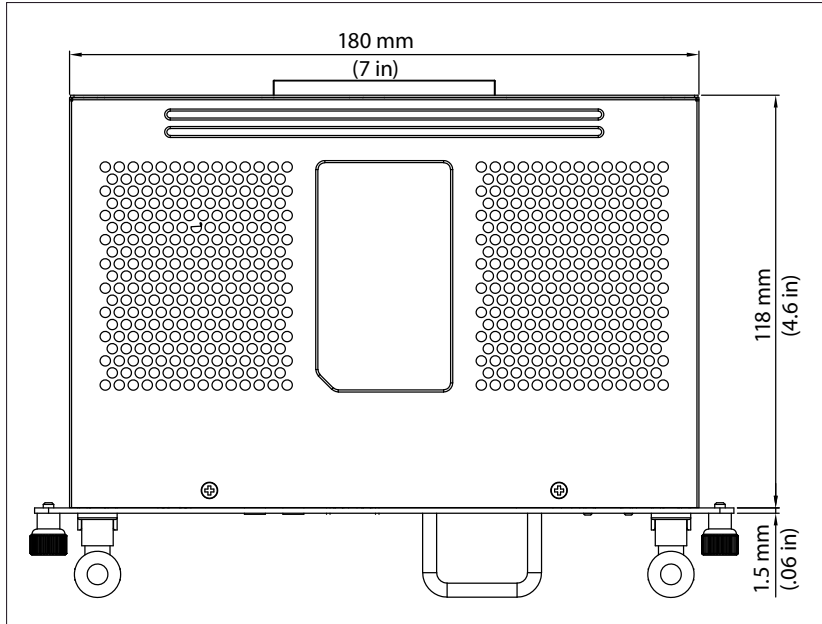

Promethean OPS-M

DESSINS TECHNIQUES

Haut