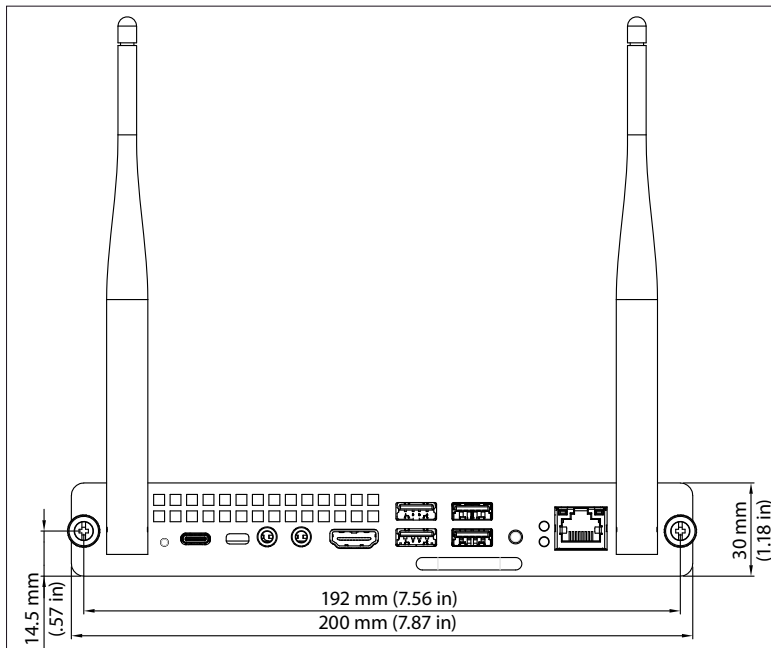

Promethean OPS-M

DESSINS TECHNIQUES

Avant