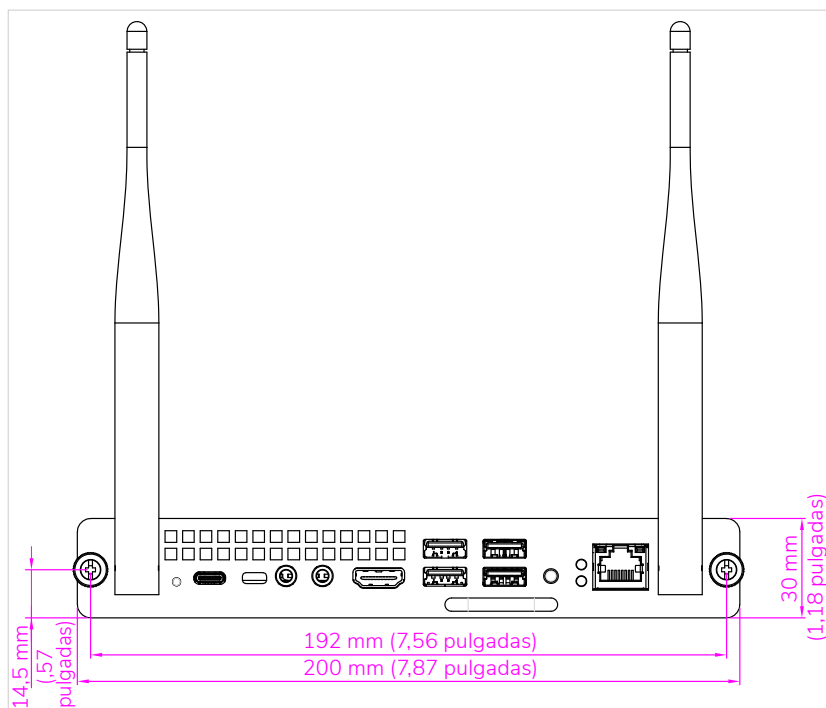

Vista frontal

Promethean OPS-M 2021 SS 06/21 v1.2 ES-ES

© 2021 Promethean Limited. Reservados todos los derechos. Promethean Ltd. es propietaria de varias marcas comerciales en diversas jurisdicciones de todo el mundo, entre otras Promethean y el logotipo de Promethean. Todas las marcas comerciales de terceros (incluidos logotipos e iconos) a los que hace referencia Promethean pertenecen a sus respectivos propietarios. A menos que se identifique expresamente como tal, el uso de marcas comerciales de terceros por parte de Promethean no indica ninguna relación, patrocinio o aprobación entre Promethean y los propietarios de dichas marcas comerciales. Los términos y condiciones aplicables a la garantía y asistencia están disponibles en PrometheanWorld.com/Warranty. Todos los pesos y las dimensiones son aproximados. Las especificaciones de producto están sujetas a cambios sin previo aviso. PrometheanWorld.com.