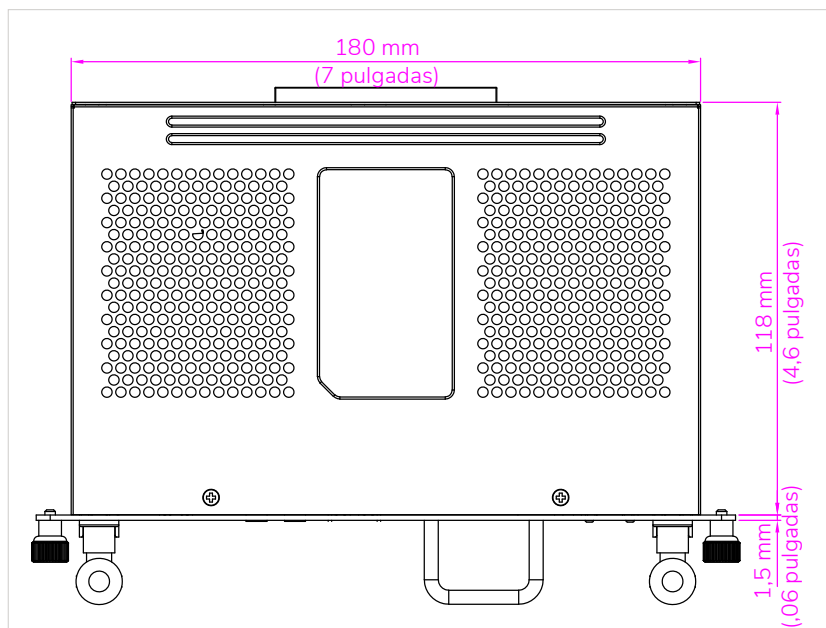

DIBUJOS TÉCNICOS

Vista superior