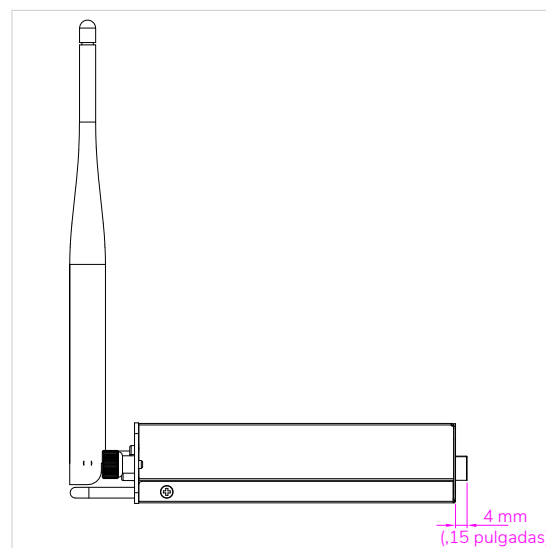

Vista lateral

Promethean OPS-M 2021 SS 06/21 v1.2 ES-ES

© 2021 Promethean Limited. Reservados todos los derechos. Promethean Ltd. es propietaria de varias marcas comerciales en diversas jurisdicciones de todo el mundo, entre otras Promethean y el logotipo de Promethean. Todas las marcas comerciales de terceros (incluidos logotipos e iconos) a los que hace referencia Promethean pertenecen a sus respectivos propietarios. A menos que se identifique expresamente como tal, el uso de marcas comerciales de terceros por parte de Promethean no indica ninguna relación, patrocinio o aprobación entre Promethean y los propietarios de dichas marcas comerciales. Los términos y condiciones aplicables a la garantía y asistencia están disponibles en PrometheanWorld.com/Warranty. Todos los pesos y las dimensiones son aproximados. Las especificaciones de producto están sujetas a cambios sin previo aviso. PrometheanWorld.com.