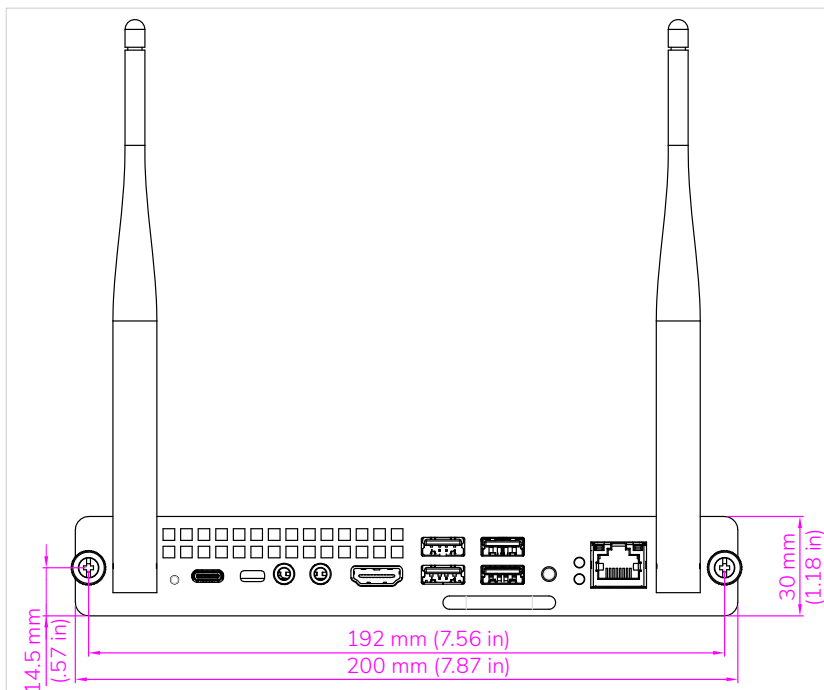

Vista anteriore

Promethean OPS-M 2021 SS 02/21 v1 IT-IT

© 2021 Promethean Limited. Tutti i diritti riservati. Promethean Ltd. è proprietaria di una serie di marchi in varie giurisdizioni in tutto il mondo inclusi, senza limitazione alcuna, Promethean e il logo Promethean. Tutti i marchi di terze parti (inclusi logo e icone) a cui fa riferimento Promethean rimangono di proprietà dei rispettivi proprietari. Se non specificamente indicato, l'uso di marchi terzi da parte di Promethean non indica alcuna relazione, sponsorizzazione o sostegno tra Promethean e i proprietari di tali marchi. I termini e le condizioni validi per la garanzia e il supporto sono disponibili all'indirizzo [PrometheanWorld.com/Warranty](https://www.prometheanworld.com/Warranty). Tutti i pesi e le dimensioni sono approssimativi. Le specifiche dei prodotti sono soggette a modifica senza preavviso. [PrometheanWorld.com](https://www.prometheanworld.com).