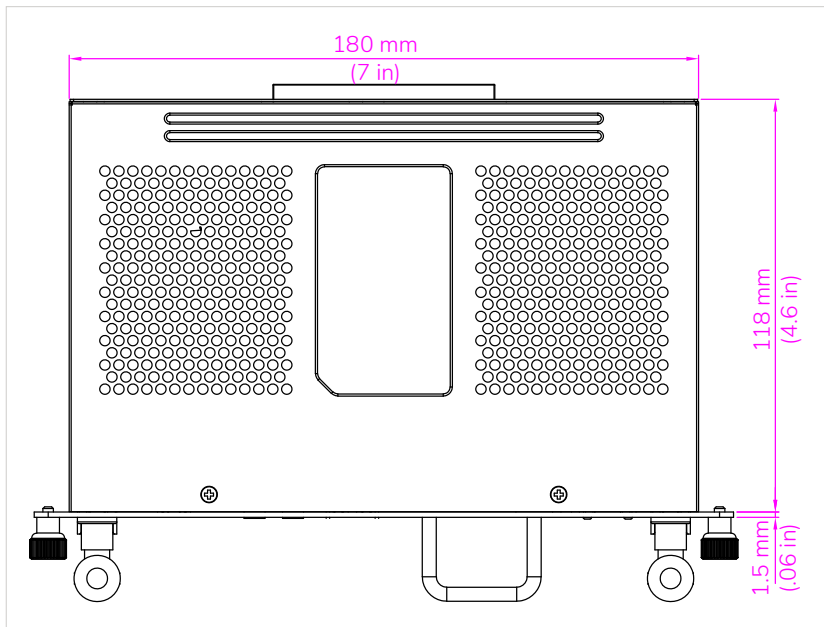

DISEGNI TECNICI

Vista superiore