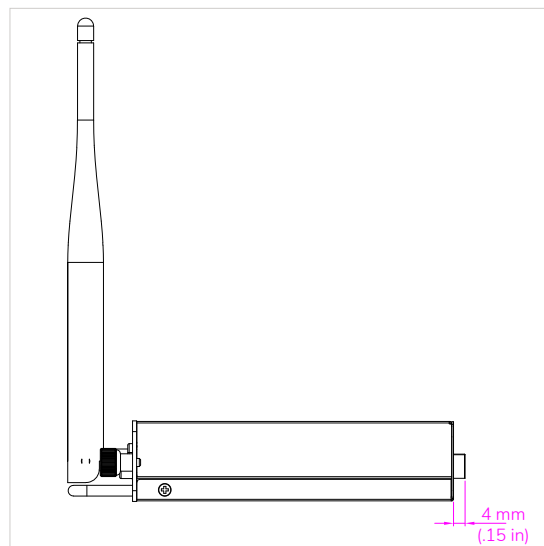

Vista laterale

Promethean OPS-M 2021 SS 02/21 v1 IT-IT

© 2021 Promethean Limited. Tutti i diritti riservati. Promethean Ltd. è proprietaria di una serie di marchi in varie giurisdizioni in tutto il mondo inclusi, senza limitazione alcuna, Promethean e il logo Promethean. Tutti i marchi di terze parti (inclusi logo e icone) a cui fa riferimento Promethean rimangono di proprietà dei rispettivi proprietari. Se non specificamente indicato, l'uso di marchi terzi da parte di Promethean non indica alcuna relazione, sponsorizzazione o sostegno tra Promethean e i proprietari di tali marchi. I termini e le condizioni validi per la garanzia e il supporto sono disponibili all'indirizzo [PrometheanWorld.com/Warranty](https://www.prometheanworld.com/Warranty). Tutti i pesi e le dimensioni sono approssimativi. Le specifiche dei prodotti sono soggette a modifica senza preavviso. [PrometheanWorld.com](https://www.prometheanworld.com).