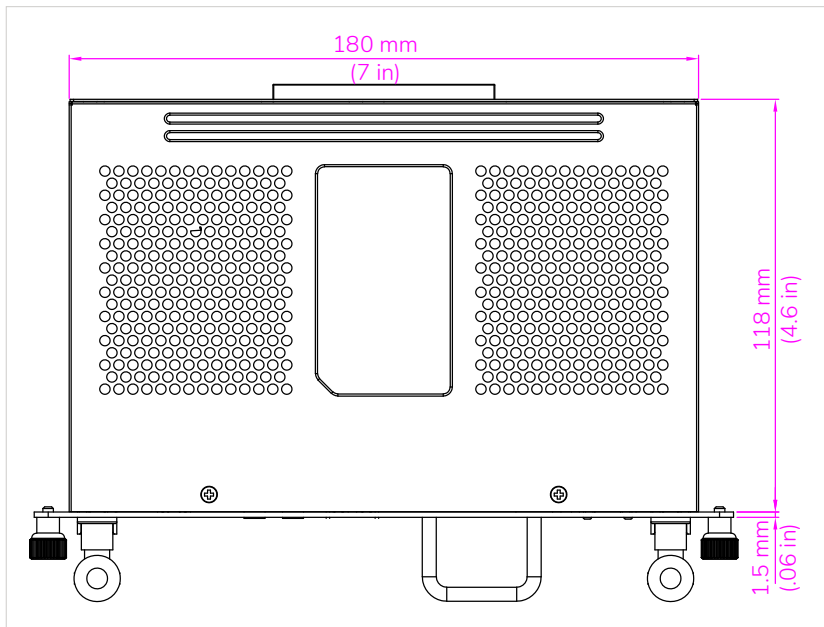

DIBUJOS TÉCNICOS

Vista superior