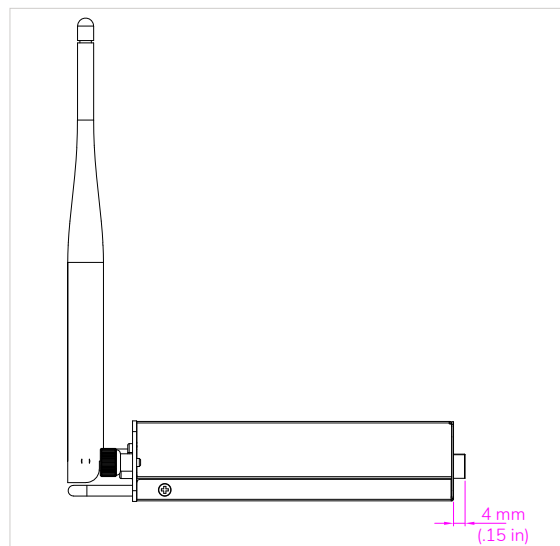

Vista lateral

Promethean OPS-M 2021 SS 02/21 v1 ES-ES

© 2021 Promethean Limited. Reservados todos los derechos. Promethean Ltd. es propietaria de varias marcas comerciales en diversas jurisdicciones de todo el mundo, entre otras Promethean y el logotipo de Promethean. Todas las marcas comerciales de terceros (incluidos logotipos e iconos) a los que hace referencia Promethean pertenecen a sus respectivos propietarios. A menos que se identifique expresamente como tal, el uso de marcas comerciales de terceros por parte de Promethean no indica ninguna relación, patrocinio o aprobación entre Promethean y los propietarios de dichas marcas comerciales. Los términos y condiciones aplicables a la garantía y asistencia están disponibles en PrometheanWorld.com/Warranty. Todos los pesos y las dimensiones son aproximados. Las especificaciones de producto están sujetas a cambios sin previo aviso. PrometheanWorld.com.