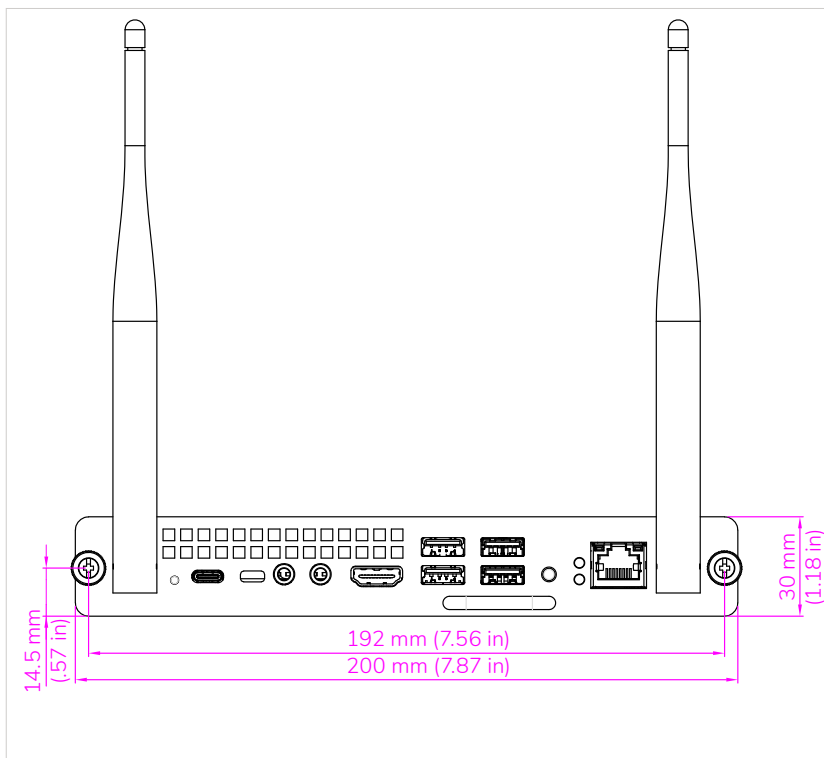

### ESPECIFICACIONES FÍSICAS

Dimensiones del producto	200 x 120 x 30 mm (7,9 x 4,7 x 1,2 pulgadas)
Dimensiones del embalaje	267 x 214 x 70 mm (10,5 x 8,4 x 0,28 pulgadas)
Peso neto	0,7 kg (1,5 libras)
Peso del paquete	1,1 kg (2,4 libras)

### CONFORMIDAD Y CERTIFICACIÓN

Certificaciones reguladoras	CB, CE, FCC, RCM, UL, RoHS
-----------------------------	----------------------------

DIBUJOS TÉCNICOS

Vista superior

Vista lateral

Vista frontal