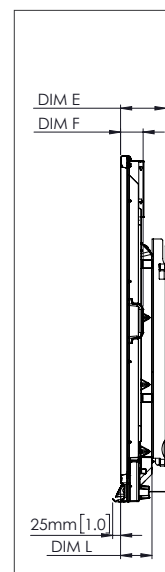

Lateral

ActivPanel 2019 Titanium SS 04/20 v2.2 ES-ES

Página 3

© 2020 Promethean Limited. Reservados todos los derechos. Promethean Ltd. es propietaria de varias marcas comerciales en diversas jurisdicciones de todo el mundo, entre otras Promethean, el logotipo de Promethean, ActivPanel, Titanium, Vellum y ActivSoundBar. Todas las marcas comerciales de terceros (incluidos logotipos e iconos) a los que hace referencia Promethean pertenecen a sus respectivos propietarios. A menos que se identifique expresamente como tal, el uso de marcas comerciales de terceros por parte de Promethean no indica ninguna relación, patrocinio o aprobación entre Promethean y los propietarios de dichas marcas comerciales. Los términos y condiciones aplicables a la garantía y asistencia están disponibles en PrometheanWorld.com/Warranty. Todos los pesos y las dimensiones son aproximados. Las especificaciones de producto están sujetas a cambios sin previo aviso. PrometheanWorld.com.