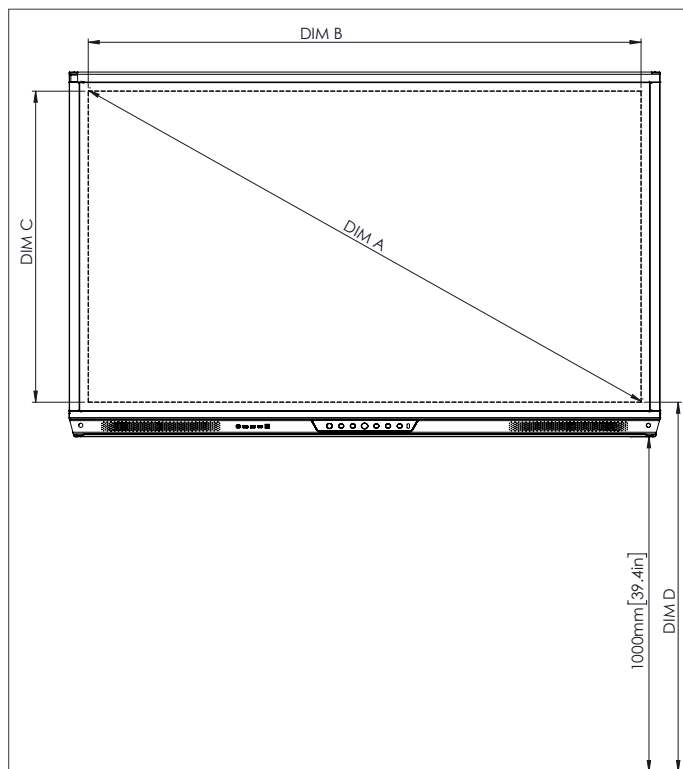

ESPECIFICACIONES FÍSICAS

Dimensiones del panel	70" 4K: 1668 x 1033 x 95 mm (65,7 x 40,7 x 3,7 pulgadas) 75" 4K: 1764 x 1089 x 109 mm (69,4 x 42,9 x 4,3 pulgadas) 86" 4K: 2014 x 1231 x 109 mm (79,3 x 48,5 x 4,3 pulgadas)
Dimensiones del embalaje	70" 4K: 1796 x 1145 x 278 mm (70,7 x 45,1 x 11,0 pulgadas) 75" 4K: 1895 x 1200 x 278 mm (74,6 x 47,2 x 11,0 pulgadas) 86" 4K: 2140 x 1350 x 278 mm (84,3 x 53,1 x 11,0 pulgadas)
Peso neto	70" 4K: 53 kg (117 libras) 75" 4K: 60 kg (132 libras) 86" 4K: 75 kg (165 libras)
Peso del paquete	70" 4K: 75,5 kg (166,4 libras) 75" 4K: 85,5 kg (188,5 libras) 86" 4K: 101,6 kg (224,0 libras)
Dimensiones de la base de pared	1010 x 720 x 52 mm (39,8 x 28,3 x 2,0 pulgadas)
Punto de montaje VESA	70" 4K: 600 x 400 mm (23,6 x 15,7 pulgadas) 75" 4K: 800 x 400 mm (31,5 x 15,7 pulgadas) 86" 4K: 800 x 400 mm (31,5 x 15,7 pulgadas)

ASISTENCIA

Para obtener información sobre cualquier producto de Promethean, visite Support.PrometheanWorld.com.

DIBUJOS TÉCNICOS

70"

Frontal

DIM	DIMENSIÓN (MM)	DIMENSIÓN (PULGADAS)
A	1768	70,0
B	1541	60,7
C	867	34,1
D	1107	43,6
E	136	5,4
F	67	2,6
G	1033	40,7
H	1668	65,7
I	600	23,6
J mín.	157	6,2
J máx.	295	11,6
K mín.	1157	45,6
K máx.	1295	51,0
L	95	3,7

DIBUJOS TÉCNICOS

75"

Frontal

DIM	DIMENSIÓN (MM)	DIMENSIÓN (PULGADAS)
A	1894	75,6
B	1651	65,0
C	928	36,5
D	1103	43,4
E	133	5,2
F	67	2,6
G	1089	42,9
H	1764	69,4
I	800	31,5
J mín.	214	8,4
J máx.	352	13,9
K mín.	1215	47,8
K máx.	1353	53,3
L	109	4,3

DIBUJOS TÉCNICOS

86"

Frontal

DIM	DIMENSIÓN (MM)	DIMENSIÓN (PULGADAS)
A	2176	85,6
B	1896	74,7
C	1067	42,0
D	1107	43,6
E	134	5,3
F	67	2,6
G	1231	48,5
H	2014	79,3
I	800	31,5
J mín.	286	11,3
J máx.	424	16,7
K mín.	1286	50,6
K máx.	1424	56,1
L	109	4,3