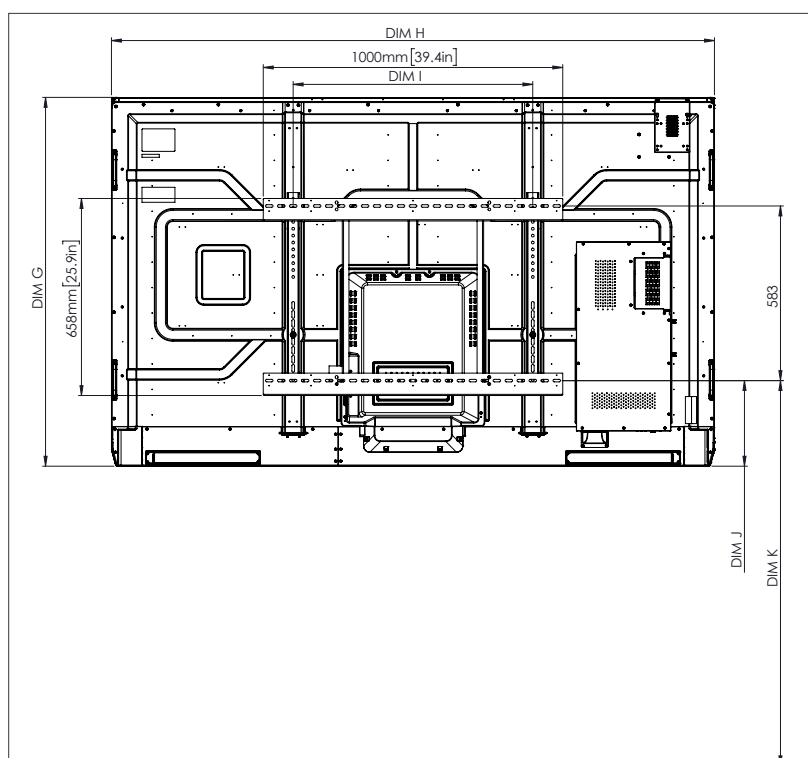

ESPECIFICACIONES FÍSICAS

Dimensiones del panel	70" 4K: 1668 x 1033 x 95 mm (65,7 x 40,7 x 3,7 pulgadas) 75" 4K: 1764 x 1089 x 109 mm (69,4 x 42,9 x 4,3 pulgadas) 86" 4K: 2014 x 1231 x 109 mm (79,3 x 48,5 x 4,3 pulgadas)
Dimensiones del embalaje	70" 4K: 1796 x 1145 x 278 mm (70,7 x 45,1 x 11,0 pulgadas) 75" 4K: 1895 x 1200 x 278 mm (74,6 x 47,2 x 11,0 pulgadas) 86" 4K: 2140 x 1350 x 278 mm (84,3 x 53,1 x 11,0 pulgadas)
Peso neto	70" 4K: 53 kg (117 libras) 75" 4K: 60 kg (132 libras) 86" 4K: 75 kg (165 libras)
Peso del paquete	70" 4K: 75,5 kg (166,4 libras) 75" 4K: 85,5 kg (188,5 libras) 86" 4K: 101,6 kg (224,0 libras)
Dimensiones de la base de pared	1010 x 720 x 52 mm (39,8 x 28,3 x 2,0 pulgadas)
Punto de montaje VESA	70" 4K: 600 x 400 mm (23,6 x 15,7 pulgadas) 75" 4K: 800 x 400 mm (31,5 x 15,7 pulgadas) 86" 4K: 800 x 400 mm (31,5 x 15,7 pulgadas)

ASISTENCIA

Para obtener información sobre cualquier producto de Promethean, visite Support.PrometheanWorld.com.

DIBUJOS TÉCNICOS

70"

Frontal

DIM	DIMENSIÓN (MM)	DIMENSIÓN (PULGADAS)
A	1768	70,0
B	1541	60,7
C	867	34,1
D	1107	43,6
E	136	5,4
F	67	2,6
G	1033	40,7
H	1668	65,7
I	600	23,6
J mín.	157	6,2
J máx.	295	11,6
K mín.	1157	45,6
K máx.	1295	51,0
L	95	3,7

DIBUJOS TÉCNICOS

75"

Frontal

DIM	DIMENSIÓN (MM)	DIMENSIÓN (PULGADAS)
A	1894	75,6
B	1651	65,0
C	928	36,5
D	1103	43,4
E	133	5,2
F	67	2,6
G	1089	42,9
H	1764	69,4
I	800	31,5
J mín.	214	8,4
J máx.	352	13,9
K mín.	1215	47,8
K máx.	1353	53,3
L	109	4,3

DIBUJOS TÉCNICOS

86"

Frontal

DIM	DIMENSIÓN (MM)	DIMENSIÓN (PULGADAS)
A	2176	85,6
B	1896	74,7
C	1067	42,0
D	1107	43,6
E	134	5,3
F	67	2,6
G	1231	48,5
H	2014	79,3
I	800	31,5
J mín.	286	11,3
J máx.	424	16,7
K mín.	1286	50,6
K máx.	1424	56,1
L	109	4,3