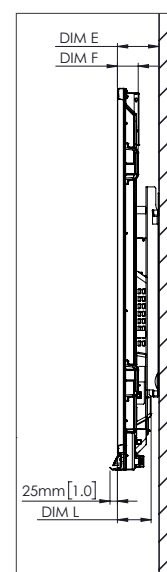

Lateral

ActivPanel 2019 Titanium SS 04/20 v2.2 ES-ES

Página 5

© 2020 Promethean Limited. Reservados todos los derechos. Promethean Ltd. es propietaria de varias marcas comerciales en diversas jurisdicciones de todo el mundo, entre otras Promethean, el logotipo de Promethean, ActivPanel, Titanium, Vellum y ActivSoundBar. Todas las marcas comerciales de terceros (incluidos logotipos e iconos) a los que hace referencia Promethean pertenecen a sus respectivos propietarios. A menos que se identifique expresamente como tal, el uso de marcas comerciales de terceros por parte de Promethean no indica ninguna relación, patrocinio o aprobación entre Promethean y los propietarios de dichas marcas comerciales. Los términos y condiciones aplicables a la garantía y asistencia están disponibles en PrometheanWorld.com/Warranty. Todos los pesos y las dimensiones son aproximados. Las especificaciones de producto están sujetas a cambios sin previo aviso. PrometheanWorld.com.