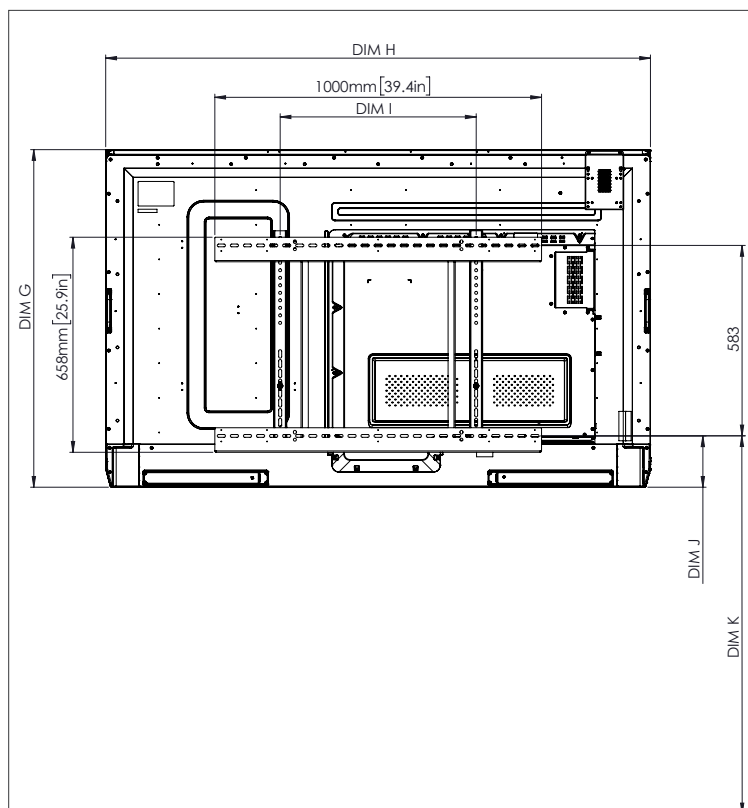

ESPECIFICACIONES FÍSICAS

Dimensiones del panel	70" 4K: 1668 x 1033 x 95 mm (65,7 x 40,7 x 3,7 pulgadas) 75" 4K: 1764 x 1089 x 109 mm (69,4 x 42,9 x 4,3 pulgadas) 86" 4K: 2014 x 1231 x 109 mm (79,3 x 48,5 x 4,3 pulgadas)
Dimensiones del embalaje	70" 4K: 1796 x 1145 x 278 mm (70,7 x 45,1 x 11,0 pulgadas) 75" 4K: 1895 x 1200 x 278 mm (74,6 x 47,2 x 11,0 pulgadas) 86" 4K: 2140 x 1350 x 278 mm (84,3 x 53,1 x 11,0 pulgadas)
Peso neto	70" 4K: 53 kg (117 libras) 75" 4K: 60 kg (132 libras) 86" 4K: 75 kg (165 libras)
Peso del paquete	70" 4K: 75,5 kg (166,4 libras) 75" 4K: 85,5 kg (188,5 libras) 86" 4K: 101,6 kg (224,0 libras)
Dimensiones de la base de pared	1010 x 720 x 52 mm (39,8 x 28,3 x 2,0 pulgadas)
Punto de montaje VESA	70" 4K: 600 x 400 mm (23,6 x 15,7 pulgadas) 75" 4K: 800 x 400 mm (31,5 x 15,7 pulgadas) 86" 4K: 800 x 400 mm (31,5 x 15,7 pulgadas)

ASISTENCIA

Para obtener información sobre cualquier producto de Promethean, visite Support.PrometheanWorld.com.

DIBUJOS TÉCNICOS

70"

Frontal

DIM	DIMENSIÓN (MM)	DIMENSIÓN (PULGADAS)
A	1768	70,0
B	1541	60,7
C	867	34,1
D	1107	43,6
E	136	5,4
F	67	2,6
G	1033	40,7
H	1668	65,7
I	600	23,6
J mín.	157	6,2
J máx.	295	11,6
K mín.	1157	45,6
K máx.	1295	51,0
L	95	3,7

DIBUJOS TÉCNICOS

75"

Frontal

DIM	DIMENSIÓN (MM)	DIMENSIÓN (PULGADAS)
A	1894	75,6
B	1651	65,0
C	928	36,5
D	1103	43,4
E	133	5,2
F	67	2,6
G	1089	42,9
H	1764	69,4
I	800	31,5
J mín.	214	8,4
J máx.	352	13,9
K mín.	1215	47,8
K máx.	1353	53,3
L	109	4,3

DIBUJOS TÉCNICOS

86"

Frontal

DIM	DIMENSIÓN (MM)	DIMENSIÓN (PULGADAS)
A	2176	85,6
B	1896	74,7
C	1067	42,0
D	1107	43,6
E	134	5,3
F	67	2,6
G	1231	48,5
H	2014	79,3
I	800	31,5
J mín.	286	11,3
J máx.	424	16,7
K mín.	1286	50,6
K máx.	1424	56,1
L	109	4,3