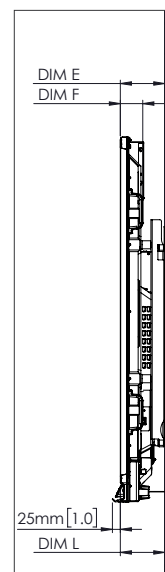

Lateral

ActivPanel 2019 Titanium SS 04/20 v2.2 ES-ES

Página 4

© 2020 Promethean Limited. Reservados todos los derechos. Promethean Ltd. es propietaria de varias marcas comerciales en diversas jurisdicciones de todo el mundo, entre otras Promethean, el logotipo de Promethean, ActivPanel, Titanium, Vellum y ActivSoundBar. Todas las marcas comerciales de terceros (incluidos logotipos e iconos) a los que hace referencia Promethean pertenecen a sus respectivos propietarios. A menos que se identifique expresamente como tal, el uso de marcas comerciales de terceros por parte de Promethean no indica ninguna relación, patrocinio o aprobación entre Promethean y los propietarios de dichas marcas comerciales. Los términos y condiciones aplicables a la garantía y asistencia están disponibles en PrometheanWorld.com/Warranty. Todos los pesos y las dimensiones son aproximados. Las especificaciones de producto están sujetas a cambios sin previo aviso. PrometheanWorld.com.