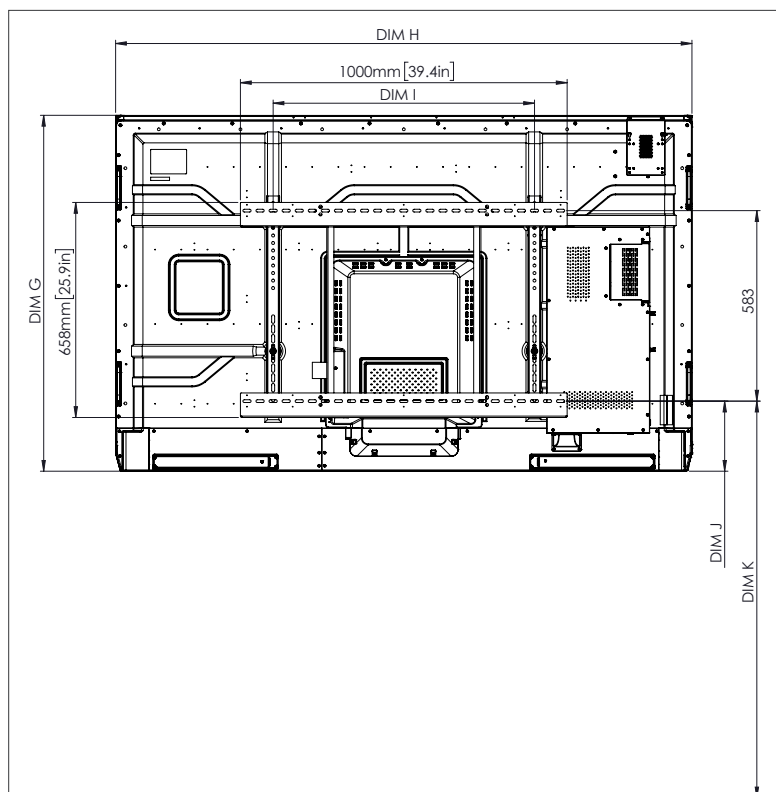

ESPECIFICACIONES FÍSICAS

Dimensiones del panel	70" 4K: 1668 x 1033 x 95 mm (65,7 x 40,7 x 3,7 pulgadas) 75" 4K: 1764 x 1089 x 109 mm (69,4 x 42,9 x 4,3 pulgadas) 86" 4K: 2014 x 1231 x 109 mm (79,3 x 48,5 x 4,3 pulgadas)
Dimensiones del embalaje	70" 4K: 1796 x 1145 x 278 mm (70,7 x 45,1 x 11,0 pulgadas) 75" 4K: 1895 x 1200 x 278 mm (74,6 x 47,2 x 11,0 pulgadas) 86" 4K: 2140 x 1350 x 278 mm (84,3 x 53,1 x 11,0 pulgadas)
Peso neto	70" 4K: 53 kg (117 libras) 75" 4K: 60 kg (132 libras) 86" 4K: 75 kg (165 libras)
Peso del paquete	70" 4K: 75,5 kg (166,4 libras) 75" 4K: 85,5 kg (188,5 libras) 86" 4K: 101,6 kg (224,0 libras)
Dimensiones de la base de pared	1010 x 720 x 52 mm (39,8 x 28,3 x 2,0 pulgadas)
Punto de montaje VESA	70" 4K: 600 x 400 mm (23,6 x 15,7 pulgadas) 75" 4K: 800 x 400 mm (31,5 x 15,7 pulgadas) 86" 4K: 800 x 400 mm (31,5 x 15,7 pulgadas)

ASISTENCIA

Para obtener información sobre cualquier producto de Promethean, visite Support.PrometheanWorld.com.

DIBUJOS TÉCNICOS

70"

Frontal

DIM	DIMENSIÓN (MM)	DIMENSIÓN (PULGADAS)
A	1768	70,0
B	1541	60,7
C	867	34,1
D	1107	43,6
E	136	5,4
F	67	2,6
G	1033	40,7
H	1668	65,7
I	600	23,6
J mín.	157	6,2
J máx.	295	11,6
K mín.	1157	45,6
K máx.	1295	51,0
L	95	3,7

DIBUJOS TÉCNICOS

75"

Frontal

DIM	DIMENSIÓN (MM)	DIMENSIÓN (PULGADAS)
A	1894	75,6
B	1651	65,0
C	928	36,5
D	1103	43,4
E	133	5,2
F	67	2,6
G	1089	42,9
H	1764	69,4
I	800	31,5
J mín.	214	8,4
J máx.	352	13,9
K mín.	1215	47,8
K máx.	1353	53,3
L	109	4,3

DIBUJOS TÉCNICOS

86"

Frontal

DIM	DIMENSIÓN (MM)	DIMENSIÓN (PULGADAS)
A	2176	85,6
B	1896	74,7
C	1067	42,0
D	1107	43,6
E	134	5,3
F	67	2,6
G	1231	48,5
H	2014	79,3
I	800	31,5
J mín.	286	11,3
J máx.	424	16,7
K mín.	1286	50,6
K máx.	1424	56,1
L	109	4,3