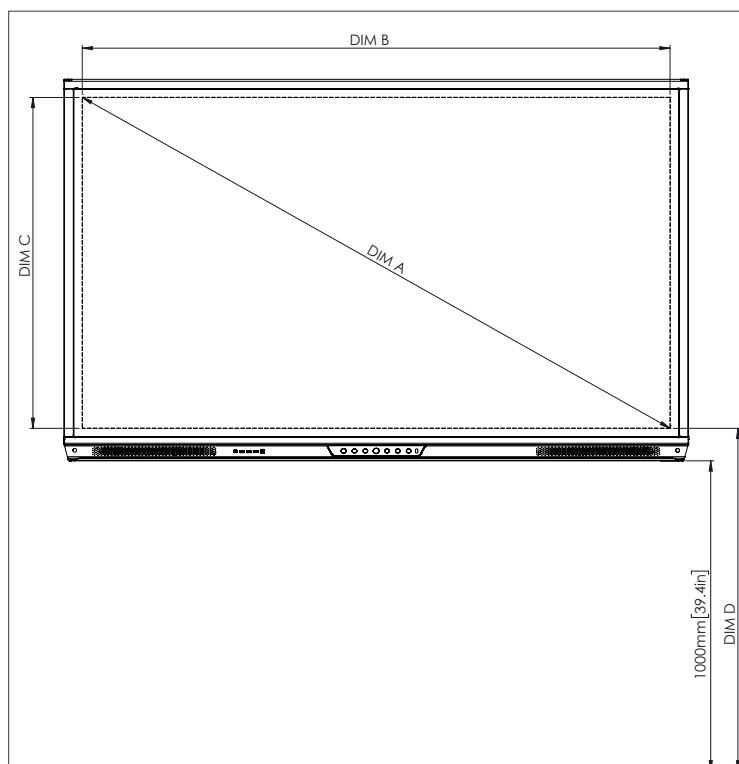

ESPECIFICACIONES FÍSICAS

Dimensiones del panel	70" 4K: 1668 x 1033 x 95 mm (65,7 x 40,7 x 3,7 pulgadas) 75" 4K: 1764 x 1089 x 109 mm (69,4 x 42,9 x 4,3 pulgadas) 86" 4K: 2014 x 1231 x 109 mm (79,3 x 48,5 x 4,3 pulgadas)
Dimensiones del embalaje	70" 4K: 1796 x 1145 x 278 mm (70,7 x 45,1 x 11,0 pulgadas) 75" 4K: 1895 x 1200 x 278 mm (74,6 x 47,2 x 11,0 pulgadas) 86" 4K: 2140 x 1350 x 278 mm (84,3 x 53,1 x 11,0 pulgadas)
Peso neto	70" 4K: 53 kg (117 libras) 75" 4K: 60 kg (132 libras) 86" 4K: 75 kg (165 libras)
Peso del paquete	70" 4K: 75,5 kg (166,4 libras) 75" 4K: 85,5 kg (188,5 libras) 86" 4K: 101,6 kg (224,0 libras)
Dimensiones de la base de pared	1010 x 720 x 52 mm (39,8 x 28,3 x 2,0 pulgadas)
Punto de montaje VESA	70" 4K: 600 x 400 mm (23,6 x 15,7 pulgadas) 75" 4K: 800 x 400 mm (31,5 x 15,7 pulgadas) 86" 4K: 800 x 400 mm (31,5 x 15,7 pulgadas)

ASISTENCIA

Para obtener información sobre cualquier producto de Promethean, visite Support.PrometheanWorld.com.

DIBUJOS TÉCNICOS

70"

Frontal

DIM	DIMENSIÓN (MM)	DIMENSIÓN (PULGADAS)
A	1768	70,0
B	1541	60,7
C	867	34,1
D	1107	43,6
E	136	5,4
F	67	2,6
G	1033	40,7
H	1668	65,7
I	600	23,6
J mín.	157	6,2
J máx.	295	11,6
K mín.	1157	45,6
K máx.	1295	51,0
L	95	3,7

DIBUJOS TÉCNICOS

75"

Frontal

DIM	DIMENSIÓN (MM)	DIMENSIÓN (PULGADAS)
A	1894	75,6
B	1651	65,0
C	928	36,5
D	1103	43,4
E	133	5,2
F	67	2,6
G	1089	42,9
H	1764	69,4
I	800	31,5
J mín.	214	8,4
J máx.	352	13,9
K mín.	1215	47,8
K máx.	1353	53,3
L	109	4,3

DIBUJOS TÉCNICOS

86"

Frontal

DIM	DIMENSIÓN (MM)	DIMENSIÓN (PULGADAS)
A	2176	85,6
B	1896	74,7
C	1067	42,0
D	1107	43,6
E	134	5,3
F	67	2,6
G	1231	48,5
H	2014	79,3
I	800	31,5
J mín.	286	11,3
J máx.	424	16,7
K mín.	1286	50,6
K máx.	1424	56,1
L	109	4,3