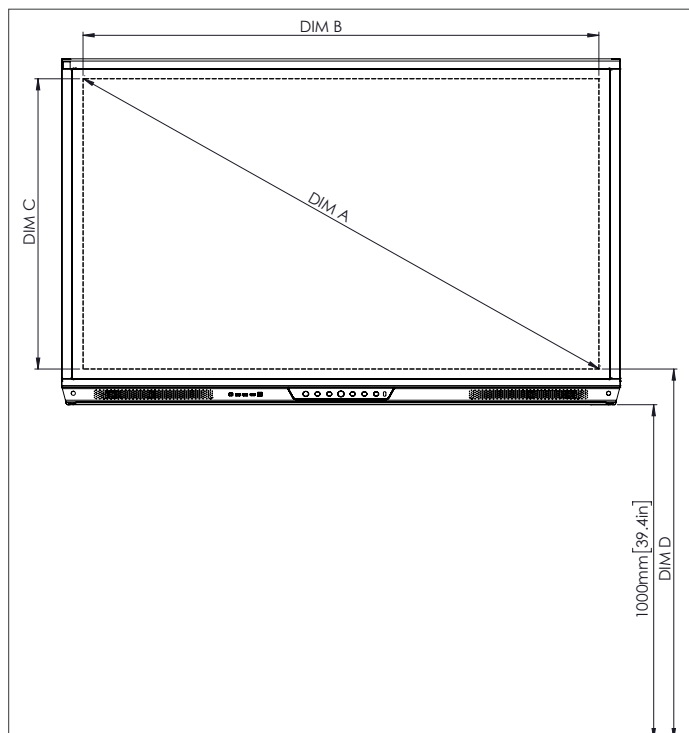

ESPECIFICACIONES FÍSICAS

Dimensiones del panel	70" 4K: 1668 x 1033 x 95 mm (65,7 x 40,7 x 3,7 pulgadas) 75" 4K: 1764 x 1089 x 109 mm (69,4 x 42,9 x 4,3 pulgadas) 86" 4K: 2014 x 1231 x 109 mm (79,3 x 48,5 x 4,3 pulgadas)
Dimensiones del embalaje	70" 4K: 1796 x 1145 x 278 mm (70,7 x 45,1 x 11,0 pulgadas) 75" 4K: 1895 x 1200 x 278 mm (74,6 x 47,2 x 11,0 pulgadas) 86" 4K: 2140 x 1350 x 278 mm (84,3 x 53,1 x 11,0 pulgadas)
Peso neto	70" 4K: 53 kg (117 libras) 75" 4K: 60 kg (132 libras) 86" 4K: 75 kg (165 libras)
Peso del paquete	70" 4K: 75,5 kg (166,4 libras) 75" 4K: 85,5 kg (188,5 libras) 86" 4K: 101,6 kg (224,0 libras)
Dimensiones de la base de pared	1010 x 720 x 52 mm (39,8 x 28,3 x 2,0 pulgadas)
Punto de montaje VESA	70" 4K: 600 x 400 mm (23,6 x 15,7 pulgadas) 75" 4K: 800 x 400 mm (31,5 x 15,7 pulgadas) 86" 4K: 800 x 400 mm (31,5 x 15,7 pulgadas)

ASISTENCIA

Para obtener información sobre cualquier producto de Promethean, visite Support.PrometheanWorld.com.

DIBUJOS TÉCNICOS

70"

Frontal

DIM	DIMENSIÓN (MM)	DIMENSIÓN (PULGADAS)
A	1768	70,0
B	1541	60,7
C	867	34,1
D	1107	43,6
E	136	5,4
F	67	2,6
G	1033	40,7
H	1668	65,7
I	600	23,6
J mín.	157	6,2
J máx.	295	11,6
K mín.	1157	45,6
K máx.	1295	51,0
L	95	3,7

DIBUJOS TÉCNICOS

75"

Frontal

DIM	DIMENSIÓN (MM)	DIMENSIÓN (PULGADAS)
A	1894	75,6
B	1651	65,0
C	928	36,5
D	1103	43,4
E	133	5,2
F	67	2,6
G	1089	42,9
H	1764	69,4
I	800	31,5
J mín.	214	8,4
J máx.	352	13,9
K mín.	1215	47,8
K máx.	1353	53,3
L	109	4,3

DIBUJOS TÉCNICOS

86"

Frontal

DIM	DIMENSIÓN (MM)	DIMENSIÓN (PULGADAS)
A	2176	85,6
B	1896	74,7
C	1067	42,0
D	1107	43,6
E	134	5,3
F	67	2,6
G	1231	48,5
H	2014	79,3
I	800	31,5
J mín.	286	11,3
J máx.	424	16,7
K mín.	1286	50,6
K máx.	1424	56,1
L	109	4,3