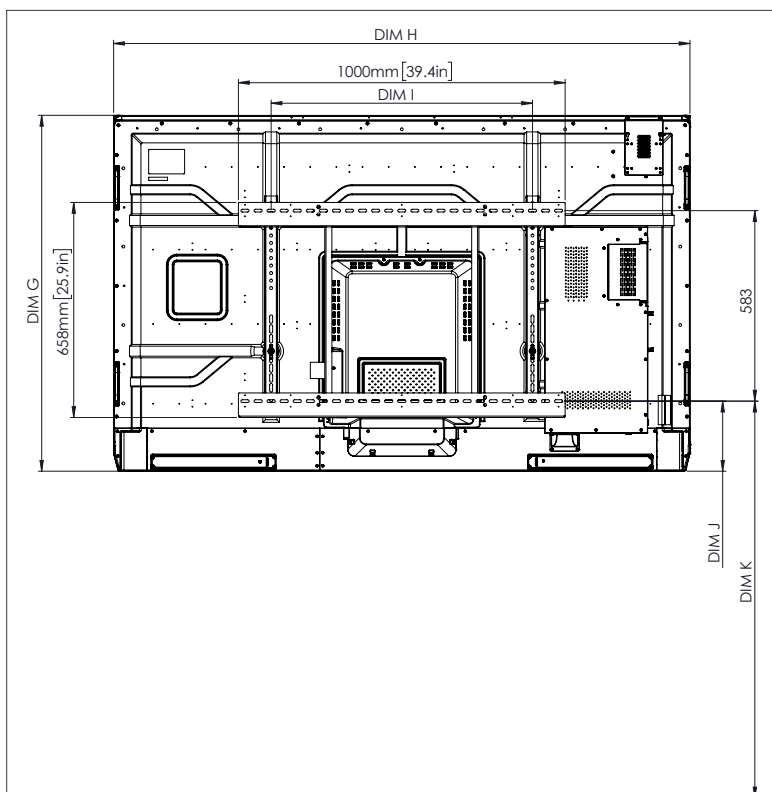

FYSISKE SPECIFIKATIONER

Skærmens mål	70" 4K:1668 x 1033 x 95 mm (65,7 x 40,7 x 3,7 tommer)
	75" 4K:1764 x 1089 x 109 mm (69,4 x 42,9 x 4,3 tommer)
	86" 4K:2014 x 1231 x 109 mm (79,3 x 48,5 x 4,3 tommer)
	70" 4K:1796 x 1145 x 278 mm (70,7 x 45,1 x 11,0 tommer)
	75" 4K:1895 x 1200 x 278 mm (74,6 x 47,2 x 11,0 tommer)
Pakkemål	86" 4K:2140 x 1350 x 278 mm (84,3 x 53,1 x 11,0 tommer)
	70" 4K:53 kg
	75" 4K:60 kg
Nettovægt	86" 4K:75 kg
	70" 4K:75,5 kg
Pakkevægt	75" 4K:85,5 kg
	86" 4K:101,6 kg
	Mål på vægbeslag
VESA-beslagpunkt	70" 4K:600 x 400 mm (23,6 x 15,7 tommer)
	75" 4K:800 x 400 mm (31,5 x 15,7 tommer)
	86" 4K:800 x 400 mm (31,5 x 15,7 tommer)

TEKNISKE TEGNINGER

70"

Forside

DIM	MÅL (MM)	MÅL (tommer)
A	1768	70,0
B	1541	60,7
C	867	34,1
D	1107	43,6
E	136	5,4
F	67	2,6
G	1033	40,7
H	1668	65,7
I	600	23,6
J, min	157	6,2
J, maks	295	11,6
K, min	1157	45,6
K, maks	1295	51,0
L	95	3,7

TEKNISKE TEGNINGER

75"

Forside

DIM	MÅL (MM)	MÅL (tommer)
A	1894	75,6
B	1651	65,0
C	928	36,5
D	1103	43,4
E	133	5,2
F	67	2,6
G	1089	42,9
H	1764	69,4
I	800	31,5
J, min	214	8,4
J, maks	352	13,9
K, min	1215	47,8
K, maks	1353	53,3
L	109	4,3