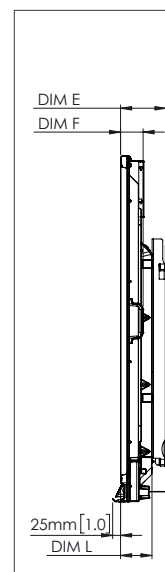

Side

ActivPanel 2019 Titanium SS 04/20 v2.2 DA-DK

Side 3

© 2020 Promethean Limited. Alle rettigheder forbeholdes. Promethean Ltd. ejer en række varemærker i flere retskredse verden over, herunder, men ikke begrænset til, Promethean, Promethean-logoet, ActivPanel, Titanium, Vellum og ActivSoundBar. Alle varemærker tilhørende tredjeparter (inklusive logoer og ikoner), der refereres til af Promethean, tilhører deres respektive ejere. Prometheans brug af tredjeparters varemærker antyder ikke nogen relation, sponsorater eller anbefalinger mellem Promethean og ejerne af disse varemærker, medmindre dette angives direkte. Gældende vilkår og betingelser for garanti og support findes på PrometheanWorld.com/Warranty. Alle vægte og mål er omtrentlige. Produktspecifikationerne kan ændres uden forudgående varsel. PrometheanWorld.com.