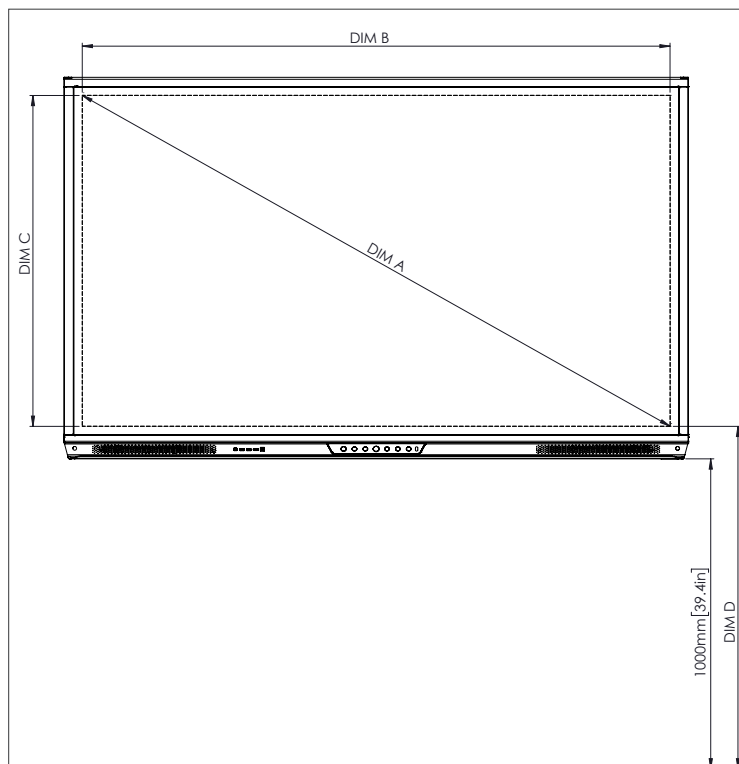

FYSISKE SPECIFIKATIONER

Skærmens mål	70" 4K:1668 x 1033 x 95 mm (65,7 x 40,7 x 3,7 tommer)
	75" 4K:1764 x 1089 x 109 mm (69,4 x 42,9 x 4,3 tommer)
	86" 4K:2014 x 1231 x 109 mm (79,3 x 48,5 x 4,3 tommer)
	70" 4K:1796 x 1145 x 278 mm (70,7 x 45,1 x 11,0 tommer)
	75" 4K:1895 x 1200 x 278 mm (74,6 x 47,2 x 11,0 tommer)
Pakkemål	86" 4K:2140 x 1350 x 278 mm (84,3 x 53,1 x 11,0 tommer)
	70" 4K:53 kg
	75" 4K:60 kg
Nettovægt	86" 4K:75 kg
	70" 4K:75,5 kg
Pakkevægt	75" 4K:85,5 kg
	86" 4K:101,6 kg
	Mål på vægbeslag
VESA-beslagpunkt	70" 4K:600 x 400 mm (23,6 x 15,7 tommer)
	75" 4K:800 x 400 mm (31,5 x 15,7 tommer)
	86" 4K:800 x 400 mm (31,5 x 15,7 tommer)

TEKNISKE TEGNINGER

70"

Forside

DIM	MÅL (MM)	MÅL (tommer)
A	1768	70,0
B	1541	60,7
C	867	34,1
D	1107	43,6
E	136	5,4
F	67	2,6
G	1033	40,7
H	1668	65,7
I	600	23,6
J, min	157	6,2
J, maks	295	11,6
K, min	1157	45,6
K, maks	1295	51,0
L	95	3,7

TEKNISKE TEGNINGER

75"

Forside

DIM	MÅL (MM)	MÅL (tommer)
A	1894	75,6
B	1651	65,0
C	928	36,5
D	1103	43,4
E	133	5,2
F	67	2,6
G	1089	42,9
H	1764	69,4
I	800	31,5
J, min	214	8,4
J, maks	352	13,9
K, min	1215	47,8
K, maks	1353	53,3
L	109	4,3

TEKNISKE TEGNINGER

86"

Forside

DIM	MÅL (MM)	MÅL (tommer)
A	2176	85,6
B	1896	74,7
C	1067	42,0
D	1107	43,6
E	134	5,3
F	67	2,6
G	1231	48,5
H	2014	79,3
I	800	31,5
J, min	286	11,3
J, maks	424	16,7
K, min	1286	50,6
K, maks	1424	56,1
L	109	4,3