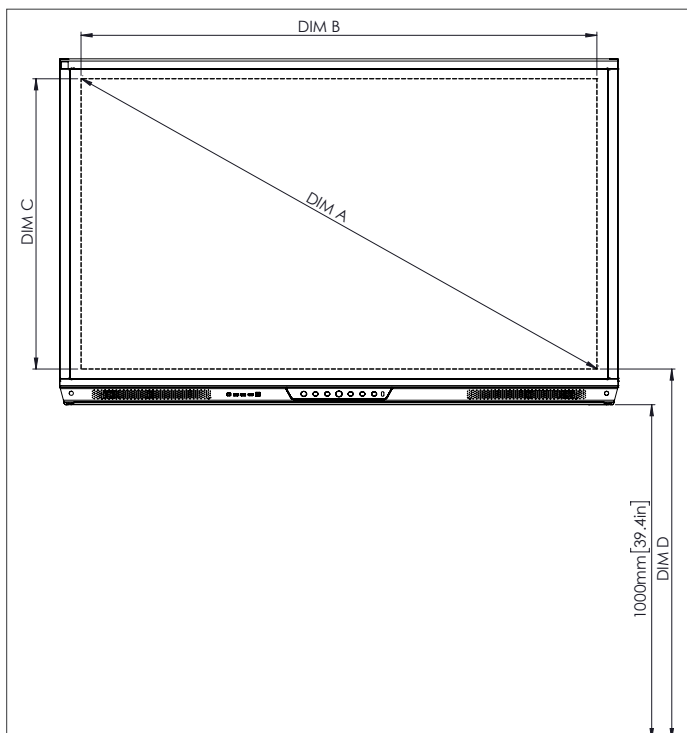

FYSISKE SPECIFIKATIONER

Skærmens mål	70" 4K:1668 x 1033 x 95 mm (65,7 x 40,7 x 3,7 tommer)
	75" 4K:1764 x 1089 x 109 mm (69,4 x 42,9 x 4,3 tommer)
	86" 4K:2014 x 1231 x 109 mm (79,3 x 48,5 x 4,3 tommer)
	70" 4K:1796 x 1145 x 278 mm (70,7 x 45,1 x 11,0 tommer)
	75" 4K:1895 x 1200 x 278 mm (74,6 x 47,2 x 11,0 tommer)
Pakkemål	86" 4K:2140 x 1350 x 278 mm (84,3 x 53,1 x 11,0 tommer)
	70" 4K:53 kg
	75" 4K:60 kg
Nettovægt	86" 4K:75 kg
	70" 4K:75,5 kg
Pakkevægt	75" 4K:85,5 kg
	86" 4K:101,6 kg
	Mål på vægbeslag
VESA-beslagpunkt	70" 4K:600 x 400 mm (23,6 x 15,7 tommer)
	75" 4K:800 x 400 mm (31,5 x 15,7 tommer)
	86" 4K:800 x 400 mm (31,5 x 15,7 tommer)

TEKNISKE TEGNINGER

70"

Forside

DIM	MÅL (MM)	MÅL (tommer)
A	1768	70,0
B	1541	60,7
C	867	34,1
D	1107	43,6
E	136	5,4
F	67	2,6
G	1033	40,7
H	1668	65,7
I	600	23,6
J, min	157	6,2
J, maks	295	11,6
K, min	1157	45,6
K, maks	1295	51,0
L	95	3,7

TEKNISKE TEGNINGER

75"

Forside

DIM	MÅL (MM)	MÅL (tommer)
A	1894	75,6
B	1651	65,0
C	928	36,5
D	1103	43,4
E	133	5,2
F	67	2,6
G	1089	42,9
H	1764	69,4
I	800	31,5
J, min	214	8,4
J, maks	352	13,9
K, min	1215	47,8
K, maks	1353	53,3
L	109	4,3