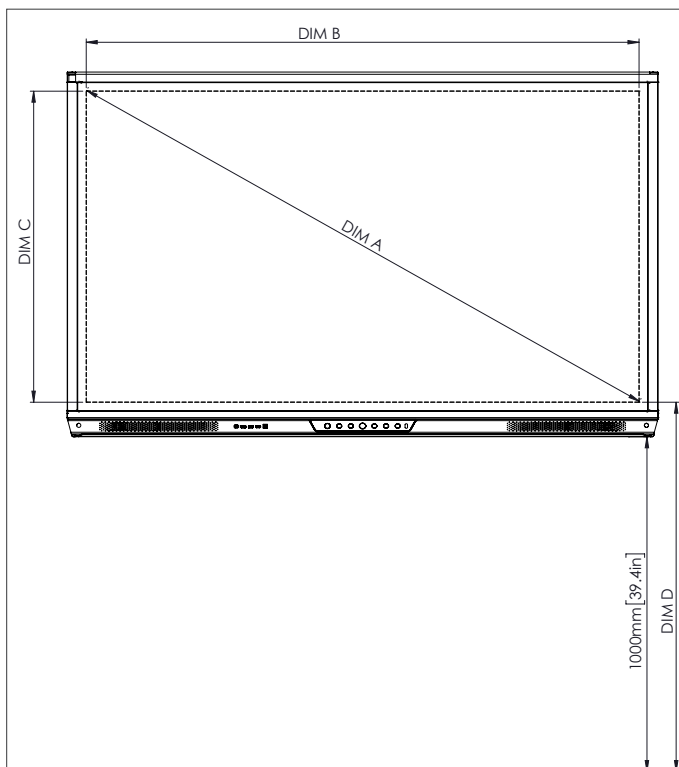

FYSISKE SPECIFIKATIONER

Skærmens mål	70" 4K:1668 x 1033 x 95 mm (65,7 x 40,7 x 3,7 tommer)
	75" 4K:1764 x 1089 x 109 mm (69,4 x 42,9 x 4,3 tommer)
	86" 4K:2014 x 1231 x 109 mm (79,3 x 48,5 x 4,3 tommer)
	70" 4K:1796 x 1145 x 278 mm (70,7 x 45,1 x 11,0 tommer)
	75" 4K:1895 x 1200 x 278 mm (74,6 x 47,2 x 11,0 tommer)
Pakkemål	86" 4K:2140 x 1350 x 278 mm (84,3 x 53,1 x 11,0 tommer)
	70" 4K:53 kg
	75" 4K:60 kg
Nettovægt	86" 4K:75 kg
	70" 4K:75,5 kg
Pakkevægt	75" 4K:85,5 kg
	86" 4K:101,6 kg
	Mål på vægbeslag
VESA-beslagpunkt	70" 4K:600 x 400 mm (23,6 x 15,7 tommer)
	75" 4K:800 x 400 mm (31,5 x 15,7 tommer)
	86" 4K:800 x 400 mm (31,5 x 15,7 tommer)

TEKNISKE TEGNINGER

70"

Forside

DIM	MÅL (MM)	MÅL (tommer)
A	1768	70,0
B	1541	60,7
C	867	34,1
D	1107	43,6
E	136	5,4
F	67	2,6
G	1033	40,7
H	1668	65,7
I	600	23,6
J, min	157	6,2
J, maks	295	11,6
K, min	1157	45,6
K, maks	1295	51,0
L	95	3,7

TEKNISKE TEGNINGER

75"

Forside

DIM	MÅL (MM)	MÅL (tommer)
A	1894	75,6
B	1651	65,0
C	928	36,5
D	1103	43,4
E	133	5,2
F	67	2,6
G	1089	42,9
H	1764	69,4
I	800	31,5
J, min	214	8,4
J, maks	352	13,9
K, min	1215	47,8
K, maks	1353	53,3
L	109	4,3

TEKNISKE TEGNINGER

86"

Forside

DIM	MÅL (MM)	MÅL (tommer)
A	2176	85,6
B	1896	74,7
C	1067	42,0
D	1107	43,6
E	134	5,3
F	67	2,6
G	1231	48,5
H	2014	79,3
I	800	31,5
J, min	286	11,3
J, maks	424	16,7
K, min	1286	50,6
K, maks	1424	56,1
L	109	4,3