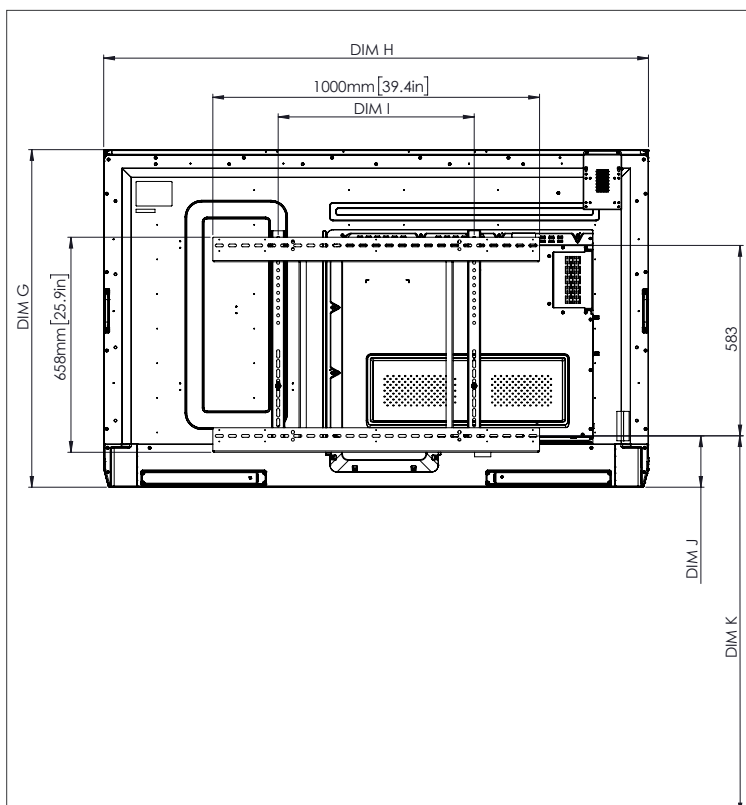

FYSISKE SPECIFIKATIONER

Skærmens mål	70" 4K:1668 x 1033 x 95 mm (65,7 x 40,7 x 3,7 tommer)
	75" 4K:1764 x 1089 x 109 mm (69,4 x 42,9 x 4,3 tommer)
	86" 4K:2014 x 1231 x 109 mm (79,3 x 48,5 x 4,3 tommer)
	70" 4K:1796 x 1145 x 278 mm (70,7 x 45,1 x 11,0 tommer)
	75" 4K:1895 x 1200 x 278 mm (74,6 x 47,2 x 11,0 tommer)
Pakkemål	86" 4K:2140 x 1350 x 278 mm (84,3 x 53,1 x 11,0 tommer)
	70" 4K:53 kg
	75" 4K:60 kg
Nettovægt	86" 4K:75 kg
	70" 4K:75,5 kg
Pakkevægt	75" 4K:85,5 kg
	86" 4K:101,6 kg
	Mål på vægbeslag
VESA-beslagpunkt	70" 4K:600 x 400 mm (23,6 x 15,7 tommer)
	75" 4K:800 x 400 mm (31,5 x 15,7 tommer)
	86" 4K:800 x 400 mm (31,5 x 15,7 tommer)

TEKNISKE TEGNINGER

70"

Forside

DIM	MÅL (MM)	MÅL (tommer)
A	1768	70,0
B	1541	60,7
C	867	34,1
D	1107	43,6
E	136	5,4
F	67	2,6
G	1033	40,7
H	1668	65,7
I	600	23,6
J, min	157	6,2
J, maks	295	11,6
K, min	1157	45,6
K, maks	1295	51,0
L	95	3,7

TEKNISKE TEGNINGER

75"

Forside

DIM	MÅL (MM)	MÅL (tommer)
A	1894	75,6
B	1651	65,0
C	928	36,5
D	1103	43,4
E	133	5,2
F	67	2,6
G	1089	42,9
H	1764	69,4
I	800	31,5
J, min	214	8,4
J, maks	352	13,9
K, min	1215	47,8
K, maks	1353	53,3
L	109	4,3