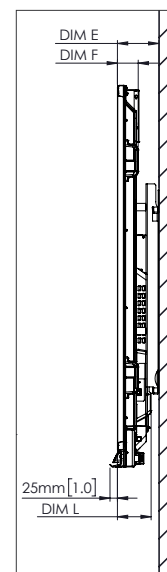

Side

ActivPanel 2019 Titanium SS 04/20 v2.2 DA-DK

Side 5

© 2020 Promethean Limited. Alle rettigheder forbeholdes. Promethean Ltd. ejer en række varemærker i flere retskredse verden over, herunder, men ikke begrænset til, Promethean, Promethean-logoet, ActivPanel, Titanium, Vellum og ActivSoundBar. Alle varemærker tilhørende tredjeparter (inklusive logoer og ikoner), der refereres til af Promethean, tilhører deres respektive ejere. Prometheans brug af tredjeparters varemærker antyder ikke nogen relation, sponsorater eller anbefalinger mellem Promethean og ejerne af disse varemærker, medmindre dette angives direkte. Gældende vilkår og betingelser for garanti og support findes på PrometheanWorld.com/Warranty. Alle vægte og mål er omtrentlige. Produktspecifikationerne kan ændres uden forudgående varsel. PrometheanWorld.com.