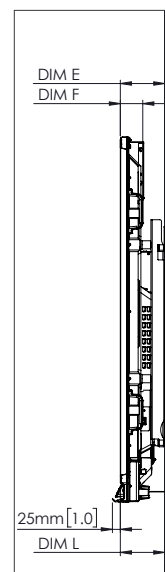

Side

ActivPanel 2019 Titanium SS 04/20 v2.2 DA-DK

Side 4

© 2020 Promethean Limited. Alle rettigheder forbeholdes. Promethean Ltd. ejer en række varemærker i flere retskredse verden over, herunder, men ikke begrænset til, Promethean, Promethean-logoet, ActivPanel, Titanium, Vellum og ActivSoundBar. Alle varemærker tilhørende tredjeparter (inklusive logoer og ikoner), der refereres til af Promethean, tilhører deres respektive ejere. Prometheans brug af tredjeparters varemærker antyder ikke nogen relation, sponsorater eller anbefalinger mellem Promethean og ejerne af disse varemærker, medmindre dette angives direkte. Gældende vilkår og betingelser for garanti og support findes på PrometheanWorld.com/Warranty. Alle vægte og mål er omtrentlige. Produktspecifikationerne kan ændres uden forudgående varsel. PrometheanWorld.com.