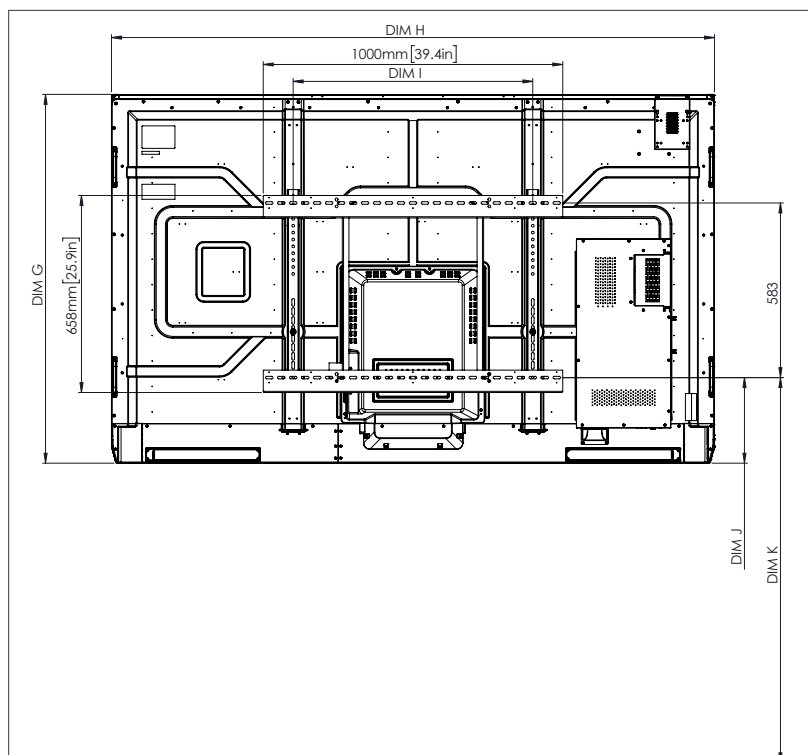

FYSISKE SPECIFIKATIONER

Skærmens mål	70" 4K:1668 x 1033 x 95 mm (65,7 x 40,7 x 3,7 tommer)
	75" 4K:1764 x 1089 x 109 mm (69,4 x 42,9 x 4,3 tommer)
	86" 4K:2014 x 1231 x 109 mm (79,3 x 48,5 x 4,3 tommer)
	70" 4K:1796 x 1145 x 278 mm (70,7 x 45,1 x 11,0 tommer)
	75" 4K:1895 x 1200 x 278 mm (74,6 x 47,2 x 11,0 tommer)
Pakkemål	86" 4K:2140 x 1350 x 278 mm (84,3 x 53,1 x 11,0 tommer)
	70" 4K:53 kg
	75" 4K:60 kg
Nettovægt	86" 4K:75 kg
	70" 4K:75,5 kg
Pakkevægt	75" 4K:85,5 kg
	86" 4K:101,6 kg
	Mål på vægbeslag
VESA-beslagpunkt	70" 4K:600 x 400 mm (23,6 x 15,7 tommer)
	75" 4K:800 x 400 mm (31,5 x 15,7 tommer)
	86" 4K:800 x 400 mm (31,5 x 15,7 tommer)

TEKNISKE TEGNINGER

70"

Forside

DIM	MÅL (MM)	MÅL (tommer)
A	1768	70,0
B	1541	60,7
C	867	34,1
D	1107	43,6
E	136	5,4
F	67	2,6
G	1033	40,7
H	1668	65,7
I	600	23,6
J, min	157	6,2
J, maks	295	11,6
K, min	1157	45,6
K, maks	1295	51,0
L	95	3,7

TEKNISKE TEGNINGER

75"

Forside

DIM	MÅL (MM)	MÅL (tommer)
A	1894	75,6
B	1651	65,0
C	928	36,5
D	1103	43,4
E	133	5,2
F	67	2,6
G	1089	42,9
H	1764	69,4
I	800	31,5
J, min	214	8,4
J, maks	352	13,9
K, min	1215	47,8
K, maks	1353	53,3
L	109	4,3

TEKNISKE TEGNINGER

86"

Forside

DIM	MÅL (MM)	MÅL (tommer)
A	2176	85,6
B	1896	74,7
C	1067	42,0
D	1107	43,6
E	134	5,3
F	67	2,6
G	1231	48,5
H	2014	79,3
I	800	31,5
J, min	286	11,3
J, maks	424	16,7
K, min	1286	50,6
K, maks	1424	56,1
L	109	4,3