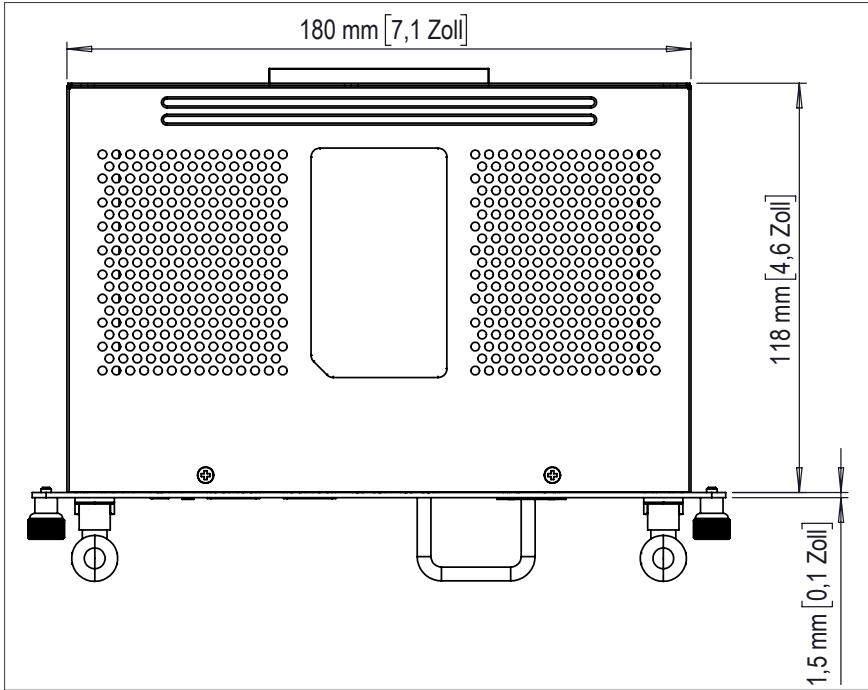

OPS-M4

TECHNISCHE ZEICHNUNGEN

Draufsicht