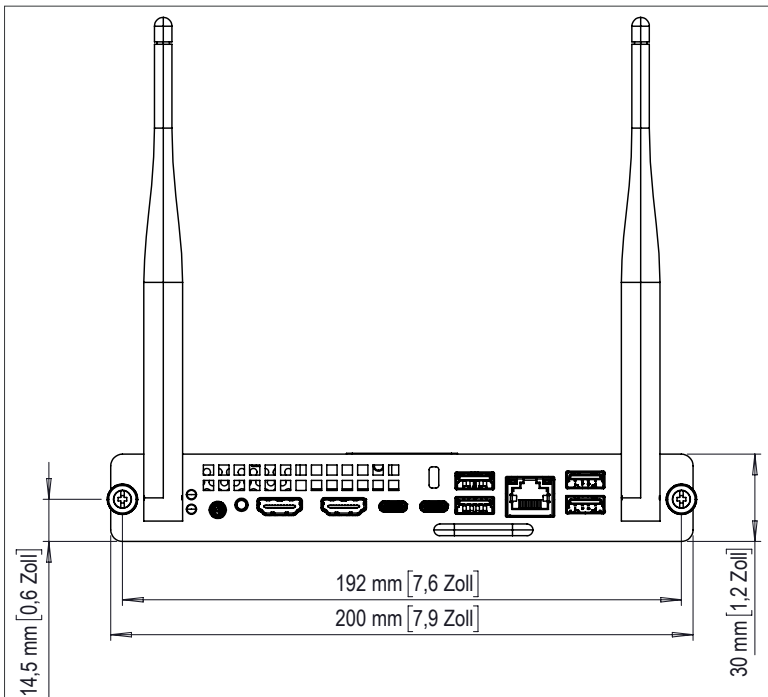

## ABMESSUNGEN UND GEWICHT

Produktabmessungen	200 x 120 x 30 mm (7,9 x 4,7 x 1,2 Zoll)
Abmessungen des Kartons	268 x 216 x 55 mm (10,5 x 8,5 x 2,2 Zoll)
Nettogewicht	0,7 kg
Gewicht mit Verpackung	1,1 kg

## TECHNISCHE ZEICHNUNGEN

Draufsicht

Vorderansicht

Seitenansicht