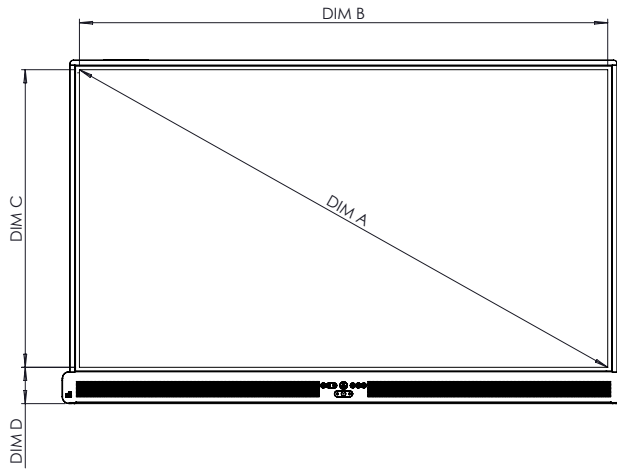

ABMESSUNGEN UND GEWICHT

Abmessungen des Panels	65": 1.484 x 107 x 931 mm (58,4 x 4,2 x 36,7 Zoll) 75": 1.705 x 107 x 1.056 mm (67,1 x 4,2 x 41,6 Zoll) 86": 1.950 x 107 x 1.194 mm (76,8 x 4,2 x 47 Zoll)
Abmessungen mit Verpackung	65": 1.640 x 185 x 1.030 mm (64,6 x 7,3 x 40,6 Zoll) 75": 1.860 x 185 x 1.155 mm (73,2 x 7,3 x 45,5 Zoll) 86": 2.095 x 185 x 1.290 mm (82,5 x 7,3 x 50,8 Zoll)
Nettogewicht des Panels	65": 37,8 kg (83,3 lb) 75": 50,7 kg (111,8 lb) 86": 62,9 kg (138,7 lb)
Gewicht mit Verpackung	65": 46,6 kg (102,7 lb) 75": 61 kg (134,5 lb) 86": 75,3 kg (166 lb)
Abmessungen VESA	65": 600 x 400 mm (23,6 x 15,8 Zoll) 75": 800 x 400 mm (31,5 x 15,8 Zoll) 86": 800 x 600 mm (31,5 x 23,6 Zoll)

ActivPanel 10

TECHNISCHE ZEICHNUNGEN

65"

Vorderansicht

DIM	ABMESSUNGEN
A	1.643 mm [64,7 Zoll]
B	1.431 mm [56,4 Zoll]
C	807 mm [31,8 Zoll]
D	98 mm [3,9 Zoll]

Rückansicht

DIM	ABMESSUNGEN
E	129 mm [5,1 Zoll]
F	87 mm [3,4 Zoll]
G	931 mm [36,7 Zoll]
H	1.484 mm [58,4 Zoll]
I	600 mm [23,6 Zoll]
J	400 mm [15,7 Zoll]
K	293 mm [11,6 Zoll]
L	237 mm [9,3 Zoll]
M	1.525 mm [60,0 Zoll]

Seitenansicht

* Optionale feste ActivPanel-Wandhalterung erhältlich

ActivPanel 10

TECHNISCHE ZEICHNUNGEN

75"

Vorderansicht

DIM	ABMESSUNGEN
A	1.897 mm [74,7 Zoll]
B	1.653 mm [65,1 Zoll]
C	931 mm [36,6 Zoll]
D	98 mm [3,9 Zoll]

Rückansicht

Seitenansicht

DIM	ABMESSUNGEN
E	130 mm [5,1 Zoll]
F	87 mm [3,4 Zoll]
G	1.056 mm [41,6 Zoll]
H	1.705 mm [67,1 Zoll]
I	800 mm [31,5 Zoll]
J	400 mm [15,7 Zoll]
K	320 mm [12,6 Zoll]
L	335 mm [13,2 Zoll]
M	1.746 mm [68,7 Zoll]