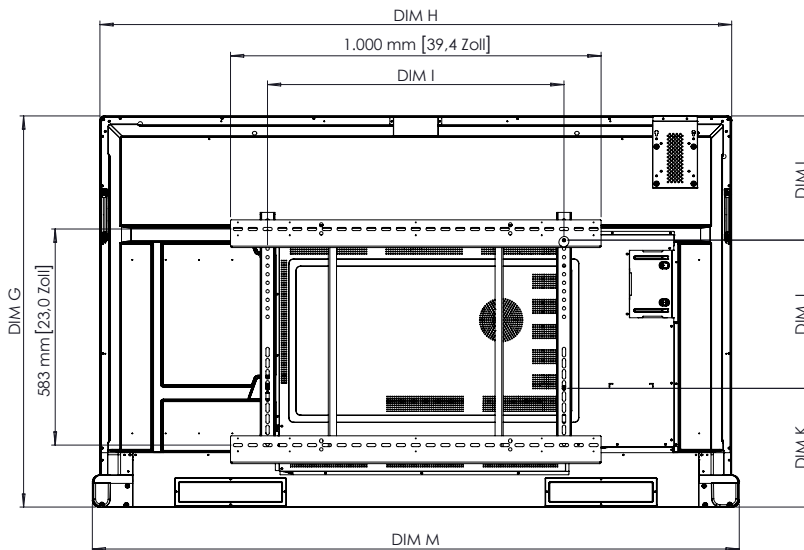

ActivPanel 10

TECHNISCHE ZEICHNUNGEN

65"

Vorderansicht

DIM	ABMESSUNGEN
A	1.643 mm [64,7 Zoll]
B	1.431 mm [56,4 Zoll]
C	807 mm [31,8 Zoll]
D	98 mm [3,9 Zoll]

Rückansicht

DIM	ABMESSUNGEN
E	129 mm [5,1 Zoll]
F	87 mm [3,4 Zoll]
G	931 mm [36,7 Zoll]
H	1.484 mm [58,4 Zoll]
I	600 mm [23,6 Zoll]
J	400 mm [15,7 Zoll]
K	293 mm [11,6 Zoll]
L	237 mm [9,3 Zoll]
M	1.525 mm [60,0 Zoll]

Seitenansicht

* Optionale feste ActivPanel-Wandhalterung erhältlich

ActivPanel 10

TECHNISCHE ZEICHNUNGEN

75"

Vorderansicht

DIM	ABMESSUNGEN
A	1.897 mm [74,7 Zoll]
B	1.653 mm [65,1 Zoll]
C	931 mm [36,6 Zoll]
D	98 mm [3,9 Zoll]

Rückansicht

Seitenansicht

DIM	ABMESSUNGEN
E	130 mm [5,1 Zoll]
F	87 mm [3,4 Zoll]
G	1.056 mm [41,6 Zoll]
H	1.705 mm [67,1 Zoll]
I	800 mm [31,5 Zoll]
J	400 mm [15,7 Zoll]
K	320 mm [12,6 Zoll]
L	335 mm [13,2 Zoll]
M	1.746 mm [68,7 Zoll]

Rückansicht

Seitenansicht

DIM	ABMESSUNGEN
E	130 mm [5,1 Zoll]
F	87 mm [3,4 Zoll]
G	1.194 mm [47,0 Zoll]
H	1.950 mm [76,8 Zoll]
I	800 mm [31,5 Zoll]
J	600 mm [23,6 Zoll]
K	288 mm [11,3 Zoll]
L	306 mm [12,0 Zoll]
M	1.991 mm [78,4 Zoll]