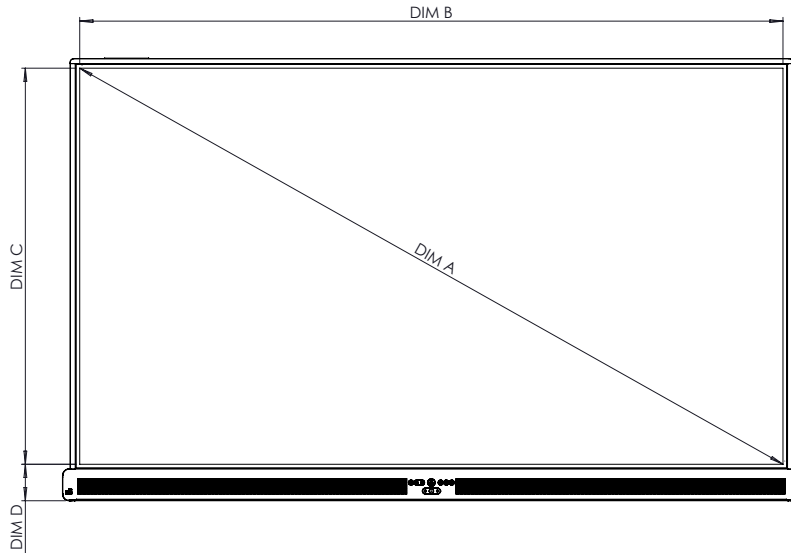

Seitenansicht

* Optionale feste ActivPanel-Wandhalterung erhältlich

ActivPanel 10

TECHNISCHE ZEICHNUNGEN

75"

Vorderansicht

DIM	ABMESSUNGEN
A	1.897 mm [74,7 Zoll]
B	1.653 mm [65,1 Zoll]
C	931 mm [36,6 Zoll]
D	98 mm [3,9 Zoll]

Rückansicht

Seitenansicht

DIM	ABMESSUNGEN
E	130 mm [5,1 Zoll]
F	87 mm [3,4 Zoll]
G	1.056 mm [41,6 Zoll]
H	1.705 mm [67,1 Zoll]
I	800 mm [31,5 Zoll]
J	400 mm [15,7 Zoll]
K	320 mm [12,6 Zoll]
L	335 mm [13,2 Zoll]
M	1.746 mm [68,7 Zoll]

* Optionale feste ActivPanel-Wandhalterung erhältlich

ActivPanel 10

TECHNISCHE ZEICHNUNGEN

86"

Vorderansicht

DIM	ABMESSUNGEN
A	2.178 mm [85,8 Zoll]
B	1.898 mm [74,7 Zoll]
C	1.069 mm [42,1 Zoll]
D	98 mm [3,9 Zoll]

Rückansicht

Seitenansicht

DIM	ABMESSUNGEN
E	130 mm [5,1 Zoll]
F	87 mm [3,4 Zoll]
G	1.194 mm [47,0 Zoll]
H	1.950 mm [76,8 Zoll]
I	800 mm [31,5 Zoll]
J	600 mm [23,6 Zoll]
K	288 mm [11,3 Zoll]
L	306 mm [12,0 Zoll]
M	1.991 mm [78,4 Zoll]