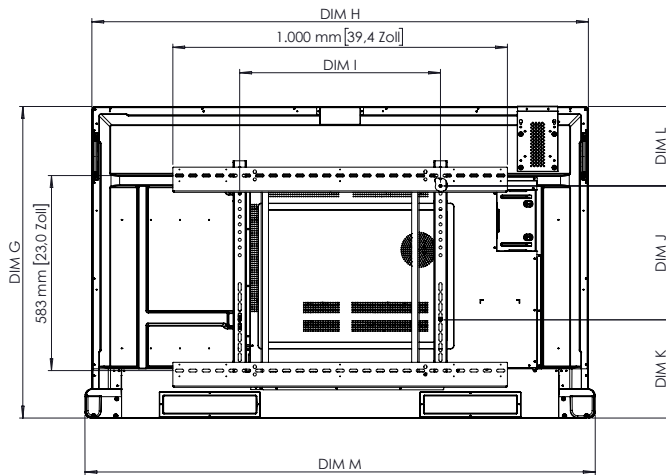

ActivPanel 10

TECHNISCHE ZEICHNUNGEN

65"

Vorderansicht

DIM	ABMESSUNGEN
A	1.643 mm [64,7 Zoll]
B	1.431 mm [56,4 Zoll]
C	807 mm [31,8 Zoll]
D	98 mm [3,9 Zoll]

Rückansicht

DIM	ABMESSUNGEN
E	129 mm [5,1 Zoll]
F	87 mm [3,4 Zoll]
G	931 mm [36,7 Zoll]
H	1.484 mm [58,4 Zoll]
I	600 mm [23,6 Zoll]
J	400 mm [15,7 Zoll]
K	293 mm [11,6 Zoll]
L	237 mm [9,3 Zoll]
M	1.525 mm [60,0 Zoll]

Seitenansicht

* Optionale feste ActivPanel-Wandhalterung erhältlich

ActivPanel 10

TECHNISCHE ZEICHNUNGEN

75"

Vorderansicht

DIM	ABMESSUNGEN
A	1.897 mm [74,7 Zoll]
B	1.653 mm [65,1 Zoll]
C	931 mm [36,6 Zoll]
D	98 mm [3,9 Zoll]

Rückansicht

Seitenansicht

DIM	ABMESSUNGEN
E	130 mm [5,1 Zoll]
F	87 mm [3,4 Zoll]
G	1.056 mm [41,6 Zoll]
H	1.705 mm [67,1 Zoll]
I	800 mm [31,5 Zoll]
J	400 mm [15,7 Zoll]
K	320 mm [12,6 Zoll]
L	335 mm [13,2 Zoll]
M	1.746 mm [68,7 Zoll]

Rückansicht

Seitenansicht

DIM	ABMESSUNGEN
E	130 mm [5,1 Zoll]
F	87 mm [3,4 Zoll]
G	1.194 mm [47,0 Zoll]
H	1.950 mm [76,8 Zoll]
I	800 mm [31,5 Zoll]
J	600 mm [23,6 Zoll]
K	288 mm [11,3 Zoll]
L	306 mm [12,0 Zoll]
M	1.991 mm [78,4 Zoll]