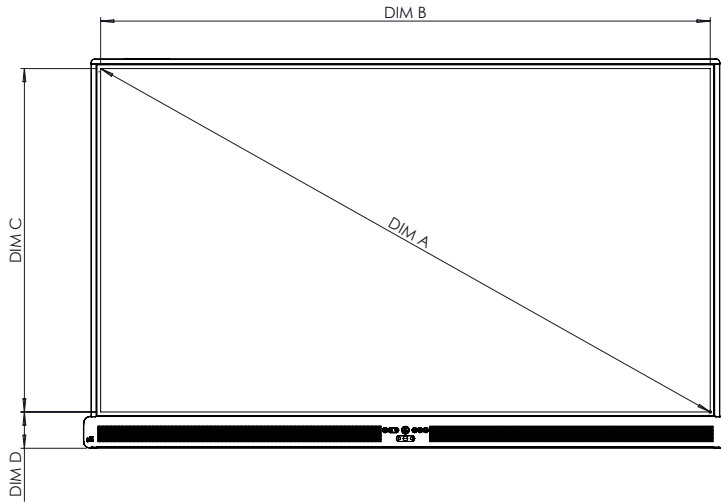

ActivPanel 10

TECHNISCHE ZEICHNUNGEN

65"

Vorderansicht

DIM	ABMESSUNGEN
A	1.643 mm [64,7 Zoll]
B	1.431 mm [56,4 Zoll]
C	807 mm [31,8 Zoll]
D	98 mm [3,9 Zoll]

Rückansicht

DIM	ABMESSUNGEN
E	129 mm [5,1 Zoll]
F	87 mm [3,4 Zoll]
G	931 mm [36,7 Zoll]
H	1.484 mm [58,4 Zoll]
I	600 mm [23,6 Zoll]
J	400 mm [15,7 Zoll]
K	293 mm [11,6 Zoll]
L	237 mm [9,3 Zoll]
M	1.525 mm [60,0 Zoll]

Seitenansicht

* Optionale feste ActivPanel-Wandhalterung erhältlich

ActivPanel 10

TECHNISCHE ZEICHNUNGEN

75"

Vorderansicht

DIM	ABMESSUNGEN
A	1.897 mm [74,7 Zoll]
B	1.653 mm [65,1 Zoll]
C	931 mm [36,6 Zoll]
D	98 mm [3,9 Zoll]

Rückansicht

Seitenansicht

DIM	ABMESSUNGEN
E	130 mm [5,1 Zoll]
F	87 mm [3,4 Zoll]
G	1.056 mm [41,6 Zoll]
H	1.705 mm [67,1 Zoll]
I	800 mm [31,5 Zoll]
J	400 mm [15,7 Zoll]
K	320 mm [12,6 Zoll]
L	335 mm [13,2 Zoll]
M	1.746 mm [68,7 Zoll]

Rückansicht

Seitenansicht

DIM	ABMESSUNGEN
E	130 mm [5,1 Zoll]
F	87 mm [3,4 Zoll]
G	1.194 mm [47,0 Zoll]
H	1.950 mm [76,8 Zoll]
I	800 mm [31,5 Zoll]
J	600 mm [23,6 Zoll]
K	288 mm [11,3 Zoll]
L	306 mm [12,0 Zoll]
M	1.991 mm [78,4 Zoll]