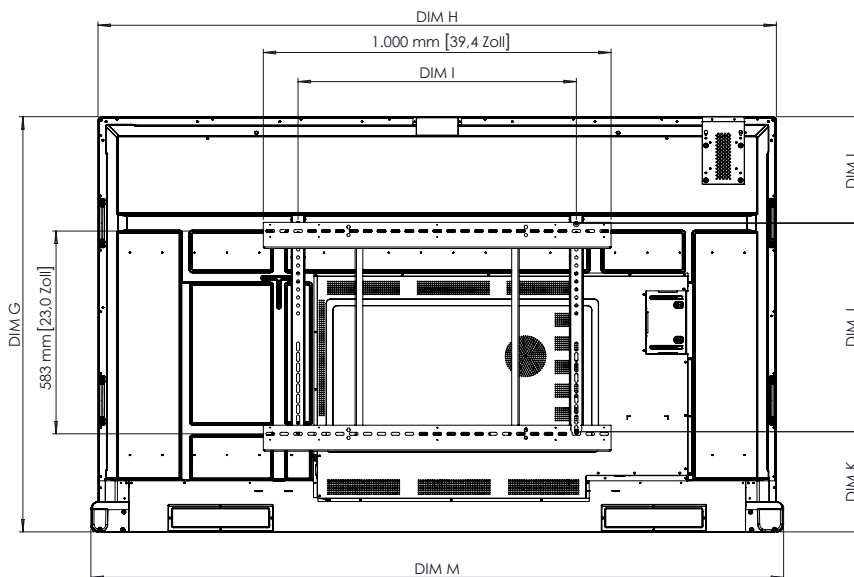

Seitenansicht

* Optionale feste ActivPanel-Wandhalterung erhältlich

ActivPanel 10

TECHNISCHE ZEICHNUNGEN

75"

Vorderansicht

DIM	ABMESSUNGEN
A	1.897 mm [74,7 Zoll]
B	1.653 mm [65,1 Zoll]
C	931 mm [36,6 Zoll]
D	98 mm [3,9 Zoll]

Rückansicht

Seitenansicht

DIM	ABMESSUNGEN
E	130 mm [5,1 Zoll]
F	87 mm [3,4 Zoll]
G	1.056 mm [41,6 Zoll]
H	1.705 mm [67,1 Zoll]
I	800 mm [31,5 Zoll]
J	400 mm [15,7 Zoll]
K	320 mm [12,6 Zoll]
L	335 mm [13,2 Zoll]
M	1.746 mm [68,7 Zoll]

* Optionale feste ActivPanel-Wandhalterung erhältlich

ActivPanel 10

TECHNISCHE ZEICHNUNGEN

86"

Vorderansicht

DIM	ABMESSUNGEN
A	2.178 mm [85,8 Zoll]
B	1.898 mm [74,7 Zoll]
C	1.069 mm [42,1 Zoll]
D	98 mm [3,9 Zoll]

Rückansicht

Seitenansicht

DIM	ABMESSUNGEN
E	130 mm [5,1 Zoll]
F	87 mm [3,4 Zoll]
G	1.194 mm [47,0 Zoll]
H	1.950 mm [76,8 Zoll]
I	800 mm [31,5 Zoll]
J	600 mm [23,6 Zoll]
K	288 mm [11,3 Zoll]
L	306 mm [12,0 Zoll]
M	1.991 mm [78,4 Zoll]