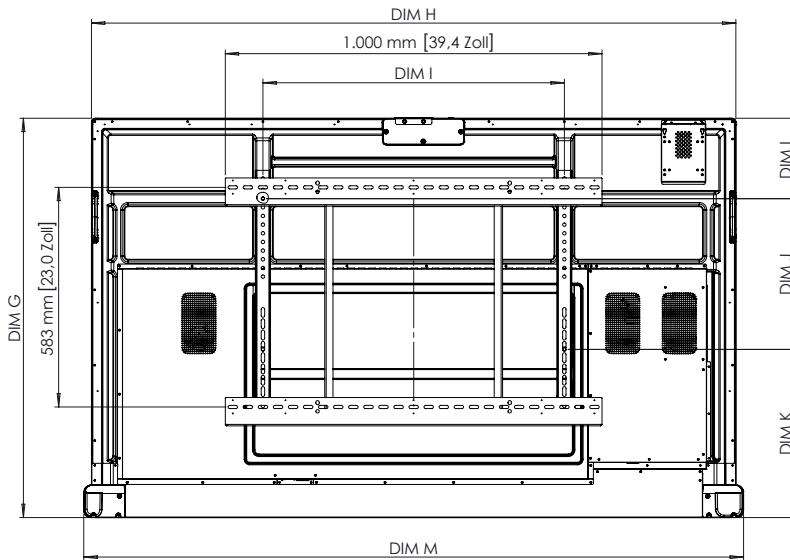

Rückansicht

Seitenansicht

DIM	ABMESSUNGEN
E	130 mm [5,1 Zoll]
F	87 mm [3,4 Zoll]
G	935 mm [36,8 Zoll]
H	1.489 mm [58,6 Zoll]
I	600 mm [23,6 Zoll]
J	400 mm [15,7 Zoll]
K	244 mm [9,6 Zoll]
L	291 mm [11,5 Zoll]
M	1.529 mm [60,2 Zoll]

* Optionale feste ActivPanel-Wandhalterung erhältlich

ActivPanel 10

Premium

TECHNISCHE ZEICHNUNGEN

75"

Vorderansicht

DIM	ABMESSUNGEN
A	1.896 mm [74,7 Zoll]
B	1.652 mm [65,0 Zoll]
C	930 mm [36,6 Zoll]
D	100 mm [4,0 Zoll]

Rückansicht

Seitenansicht

DIM	ABMESSUNGEN
E	130 mm [5,1 Zoll]
F	87 mm [3,4 Zoll]
G	1.060 mm [41,7 Zoll]
H	1.710 mm [67,3 Zoll]
I	800 mm [31,5 Zoll]
J	400 mm [15,7 Zoll]
K	446 mm [17,6 Zoll]
L	213 mm [8,4 Zoll]
M	1.751 mm [68,9 Zoll]

* Optionale feste ActivPanel-Wandhalterung erhältlich

ActivPanel 10

Premium

TECHNISCHE ZEICHNUNGEN

86"

Vorderansicht

DIM	ABMESSUNGEN
A	2.174 mm [85,6 Zoll]
B	1.895 mm [74,6 Zoll]
C	1.066 mm [42,0 Zoll]
D	101 mm [4,0 Zoll]