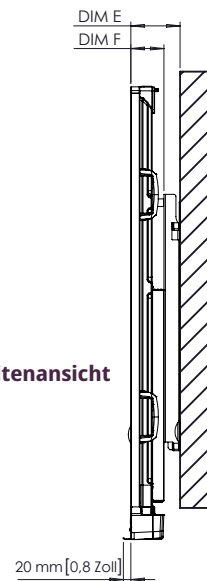

* Optionale feste ActivPanel-Wandhalterung erhältlich

ActivPanel 10

Premium

TECHNISCHE ZEICHNUNGEN

75"

Vorderansicht

DIM	ABMESSUNGEN
A	1.896 mm [74,7 Zoll]
B	1.652 mm [65,0 Zoll]
C	930 mm [36,6 Zoll]
D	100 mm [4,0 Zoll]

Rückansicht

Seitenansicht

DIM	ABMESSUNGEN
E	130 mm [5,1 Zoll]
F	87 mm [3,4 Zoll]
G	1.060 mm [41,7 Zoll]
H	1.710 mm [67,3 Zoll]
I	800 mm [31,5 Zoll]
J	400 mm [15,7 Zoll]
K	446 mm [17,6 Zoll]
L	213 mm [8,4 Zoll]
M	1.751 mm [68,9 Zoll]

* Optionale feste ActivPanel-Wandhalterung erhältlich

ActivPanel 10

Premium

TECHNISCHE ZEICHNUNGEN

86"

Vorderansicht

DIM	ABMESSUNGEN
A	2.174 mm [85,6 Zoll]
B	1.895 mm [74,6 Zoll]
C	1.066 mm [42,0 Zoll]
D	101 mm [4,0 Zoll]

Rückansicht

Seitenansicht

DIM	ABMESSUNGEN
E	130 mm [5,1 Zoll]
F	87 mm [3,4 Zoll]
G	1.197 mm [47,1 Zoll]
H	1.955 mm [77,0 Zoll]
I	800 mm [31,5 Zoll]
J	600 mm [23,6 Zoll]
K	291 mm [11,5 Zoll]
L	307 mm [12,1 Zoll]
M	1.996 mm [78,6 Zoll]