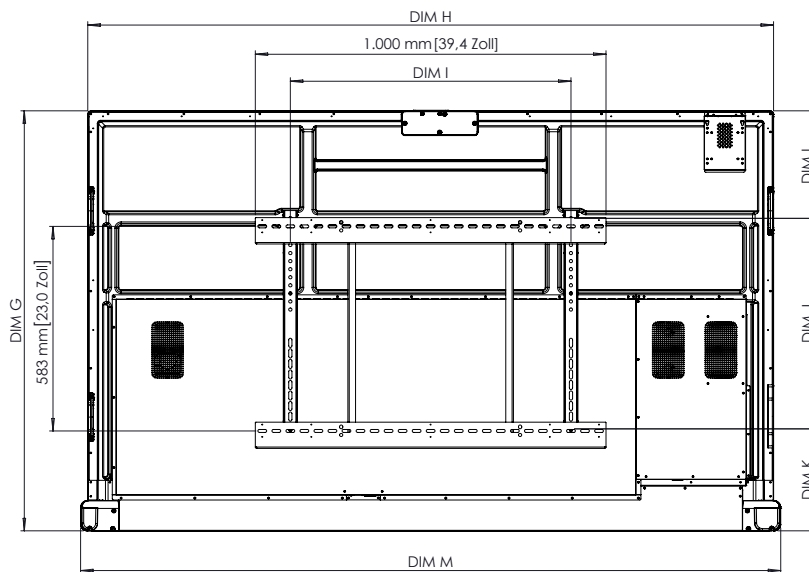

Rückansicht

Seitenansicht

DIM	ABMESSUNGEN
E	130 mm [5,1 Zoll]
F	87 mm [3,4 Zoll]
G	935 mm [36,8 Zoll]
H	1.489 mm [58,6 Zoll]
I	600 mm [23,6 Zoll]
J	400 mm [15,7 Zoll]
K	244 mm [9,6 Zoll]
L	291 mm [11,5 Zoll]
M	1.529 mm [60,2 Zoll]

Rückansicht

Seitenansicht

DIM	ABMESSUNGEN
E	130 mm [5,1 Zoll]
F	87 mm [3,4 Zoll]
G	1.060 mm [41,7 Zoll]
H	1.710 mm [67,3 Zoll]
I	800 mm [31,5 Zoll]
J	400 mm [15,7 Zoll]
K	446 mm [17,6 Zoll]
L	213 mm [8,4 Zoll]
M	1.751 mm [68,9 Zoll]

* Optionale feste ActivPanel-Wandhalterung erhältlich

ActivPanel 10

Premium

TECHNISCHE ZEICHNUNGEN

86"

Vorderansicht

DIM	ABMESSUNGEN
A	2.174 mm [85,6 Zoll]
B	1.895 mm [74,6 Zoll]
C	1.066 mm [42,0 Zoll]
D	101 mm [4,0 Zoll]

Rückansicht

Seitenansicht

DIM	ABMESSUNGEN
E	130 mm [5,1 Zoll]
F	87 mm [3,4 Zoll]
G	1.197 mm [47,1 Zoll]
H	1.955 mm [77,0 Zoll]
I	800 mm [31,5 Zoll]
J	600 mm [23,6 Zoll]
K	291 mm [11,5 Zoll]
L	307 mm [12,1 Zoll]
M	1.996 mm [78,6 Zoll]