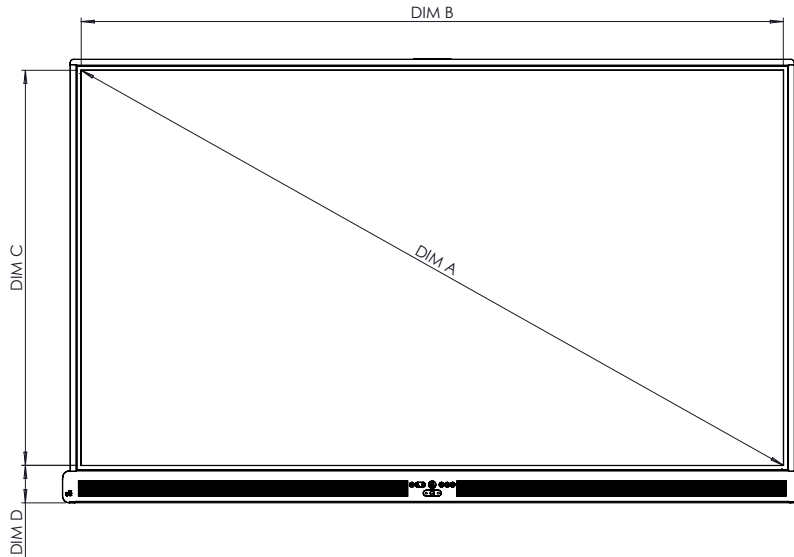

Rückansicht

Seitenansicht

DIM	ABMESSUNGEN
E	130 mm [5,1 Zoll]
F	87 mm [3,4 Zoll]
G	935 mm [36,8 Zoll]
H	1.489 mm [58,6 Zoll]
I	600 mm [23,6 Zoll]
J	400 mm [15,7 Zoll]
K	244 mm [9,6 Zoll]
L	291 mm [11,5 Zoll]
M	1.529 mm [60,2 Zoll]

Rückansicht

Seitenansicht

DIM	ABMESSUNGEN
E	130 mm [5,1 Zoll]
F	87 mm [3,4 Zoll]
G	1.060 mm [41,7 Zoll]
H	1.710 mm [67,3 Zoll]
I	800 mm [31,5 Zoll]
J	400 mm [15,7 Zoll]
K	446 mm [17,6 Zoll]
L	213 mm [8,4 Zoll]
M	1.751 mm [68,9 Zoll]

* Optionale feste ActivPanel-Wandhalterung erhältlich

ActivPanel 10

Premium

TECHNISCHE ZEICHNUNGEN

86"

Vorderansicht

DIM	ABMESSUNGEN
A	2.174 mm [85,6 Zoll]
B	1.895 mm [74,6 Zoll]
C	1.066 mm [42,0 Zoll]
D	101 mm [4,0 Zoll]

Rückansicht

Seitenansicht

DIM	ABMESSUNGEN
E	130 mm [5,1 Zoll]
F	87 mm [3,4 Zoll]
G	1.197 mm [47,1 Zoll]
H	1.955 mm [77,0 Zoll]
I	800 mm [31,5 Zoll]
J	600 mm [23,6 Zoll]
K	291 mm [11,5 Zoll]
L	307 mm [12,1 Zoll]
M	1.996 mm [78,6 Zoll]