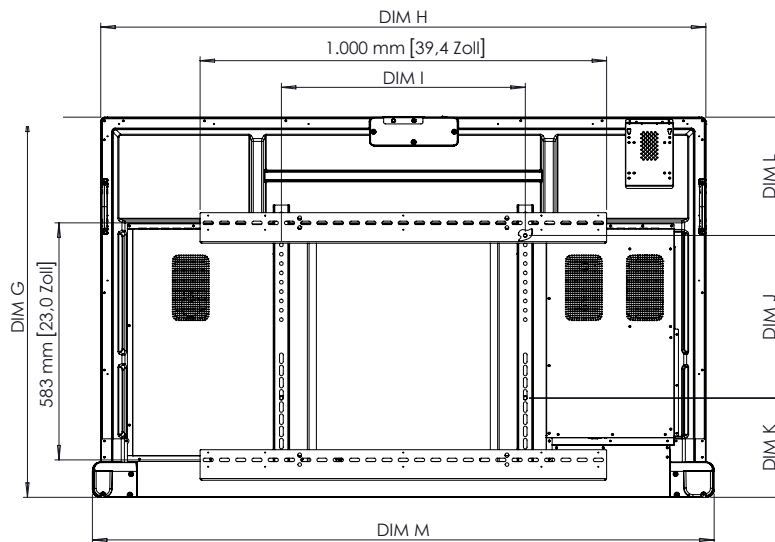

ActivPanel 10

Premium

TECHNISCHE ZEICHNUNGEN

55"

Vorderansicht

DIM	ABMESSUNGEN
A	1.391 mm [54,7 Zoll]
B	1.212 mm [47,7 Zoll]
C	682 mm [26,9 Zoll]
D	100 mm [3,9 Zoll]

Rückansicht

DIM	ABMESSUNGEN
E	125 mm [4,9 Zoll]
F	83 mm [3,2 Zoll]
G	809 mm [31,9 Zoll]
H	1.266 mm [49,9 Zoll]
I	400 mm [15,7 Zoll]
J	400 mm [15,7 Zoll]
K	192 mm [7,6 Zoll]
L	217 mm [8,5 Zoll]
M	1.307 mm [51,5 Zoll]
N	56 mm [2,2 Zoll]

Seitenansicht

* Optionale feste ActivPanel-Wandhalterung erhältlich

ActivPanel 10

Premium

TECHNISCHE ZEICHNUNGEN

65"

Vorderansicht

DIM	ABMESSUNGEN
A	1.642 mm [64,6 Zoll]
B	1.430 mm [56,3 Zoll]
C	806 mm [31,7 Zoll]
D	100 mm [4,0 Zoll]

Rückansicht

Seitenansicht

DIM	ABMESSUNGEN
E	130 mm [5,1 Zoll]
F	87 mm [3,4 Zoll]
G	935 mm [36,8 Zoll]
H	1.489 mm [58,6 Zoll]
I	600 mm [23,6 Zoll]
J	400 mm [15,7 Zoll]
K	244 mm [9,6 Zoll]
L	291 mm [11,5 Zoll]
M	1.529 mm [60,2 Zoll]

Rückansicht

Seitenansicht

DIM	ABMESSUNGEN
E	130 mm [5,1 Zoll]
F	87 mm [3,4 Zoll]
G	1.060 mm [41,7 Zoll]
H	1.710 mm [67,3 Zoll]
I	800 mm [31,5 Zoll]
J	400 mm [15,7 Zoll]
K	446 mm [17,6 Zoll]
L	213 mm [8,4 Zoll]
M	1.751 mm [68,9 Zoll]