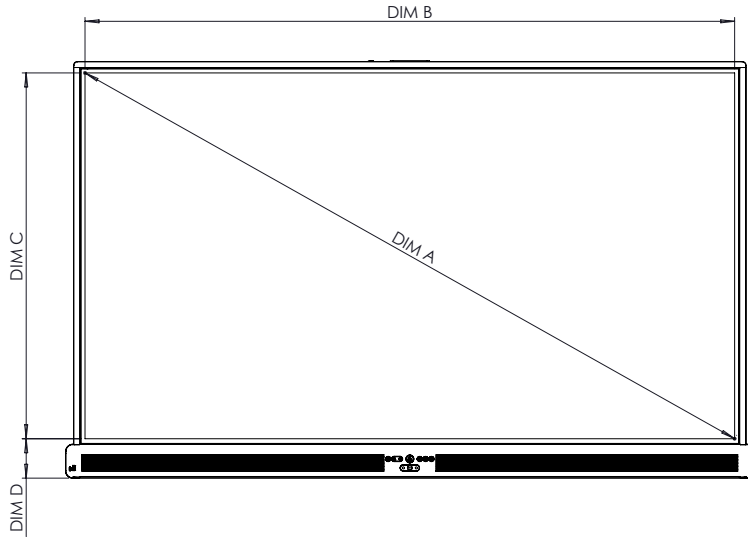

Rückansicht

Seitenansicht

DIM	ABMESSUNGEN
E	130 mm [5,1 Zoll]
F	87 mm [3,4 Zoll]
G	935 mm [36,8 Zoll]
H	1.489 mm [58,6 Zoll]
I	600 mm [23,6 Zoll]
J	400 mm [15,7 Zoll]
K	244 mm [9,6 Zoll]
L	291 mm [11,5 Zoll]
M	1.529 mm [60,2 Zoll]

* Optionale feste ActivPanel-Wandhalterung erhältlich

ActivPanel 10

Premium

TECHNISCHE ZEICHNUNGEN

75"

Vorderansicht

DIM	ABMESSUNGEN
A	1.896 mm [74,7 Zoll]
B	1.652 mm [65,0 Zoll]
C	930 mm [36,6 Zoll]
D	100 mm [4,0 Zoll]

Rückansicht

Seitenansicht

DIM	ABMESSUNGEN
E	130 mm [5,1 Zoll]
F	87 mm [3,4 Zoll]
G	1.060 mm [41,7 Zoll]
H	1.710 mm [67,3 Zoll]
I	800 mm [31,5 Zoll]
J	400 mm [15,7 Zoll]
K	446 mm [17,6 Zoll]
L	213 mm [8,4 Zoll]
M	1.751 mm [68,9 Zoll]

* Optionale feste ActivPanel-Wandhalterung erhältlich

ActivPanel 10

Premium

TECHNISCHE ZEICHNUNGEN

86"

Vorderansicht

DIM	ABMESSUNGEN
A	2.174 mm [85,6 Zoll]
B	1.895 mm [74,6 Zoll]
C	1.066 mm [42,0 Zoll]
D	101 mm [4,0 Zoll]