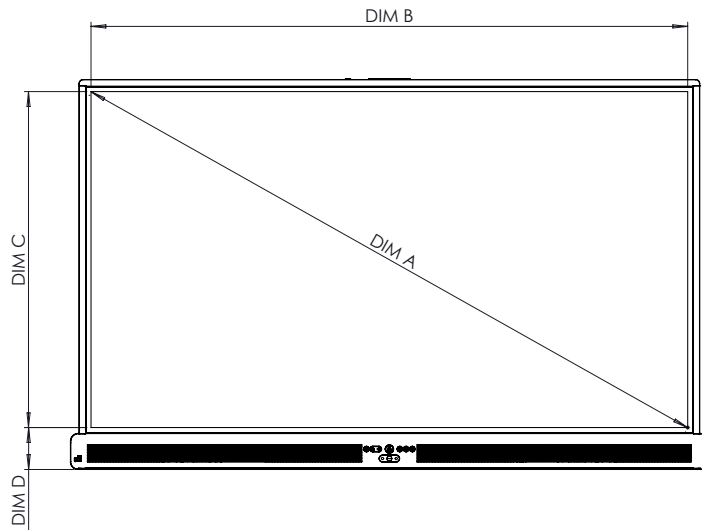

ActivPanel 10

Premium

TECHNISCHE ZEICHNUNGEN

55"

Vorderansicht

DIM	ABMESSUNGEN
A	1.391 mm [54,7 Zoll]
B	1.212 mm [47,7 Zoll]
C	682 mm [26,9 Zoll]
D	100 mm [3,9 Zoll]

Rückansicht

DIM	ABMESSUNGEN
E	125 mm [4,9 Zoll]
F	83 mm [3,2 Zoll]
G	809 mm [31,9 Zoll]
H	1.266 mm [49,9 Zoll]
I	400 mm [15,7 Zoll]
J	400 mm [15,7 Zoll]
K	192 mm [7,6 Zoll]
L	217 mm [8,5 Zoll]
M	1.307 mm [51,5 Zoll]
N	56 mm [2,2 Zoll]

Seitenansicht

* Optionale feste ActivPanel-Wandhalterung erhältlich

ActivPanel 10

Premium

TECHNISCHE ZEICHNUNGEN

65"

Vorderansicht

DIM	ABMESSUNGEN
A	1.642 mm [64,6 Zoll]
B	1.430 mm [56,3 Zoll]
C	806 mm [31,7 Zoll]
D	100 mm [4,0 Zoll]

Rückansicht

Seitenansicht

DIM	ABMESSUNGEN
E	130 mm [5,1 Zoll]
F	87 mm [3,4 Zoll]
G	935 mm [36,8 Zoll]
H	1.489 mm [58,6 Zoll]
I	600 mm [23,6 Zoll]
J	400 mm [15,7 Zoll]
K	244 mm [9,6 Zoll]
L	291 mm [11,5 Zoll]
M	1.529 mm [60,2 Zoll]

* Optionale feste ActivPanel-Wandhalterung erhältlich

ActivPanel 10

Premium

TECHNISCHE ZEICHNUNGEN

75"

Vorderansicht

DIM	ABMESSUNGEN
A	1.896 mm [74,7 Zoll]
B	1.652 mm [65,0 Zoll]
C	930 mm [36,6 Zoll]
D	100 mm [4,0 Zoll]