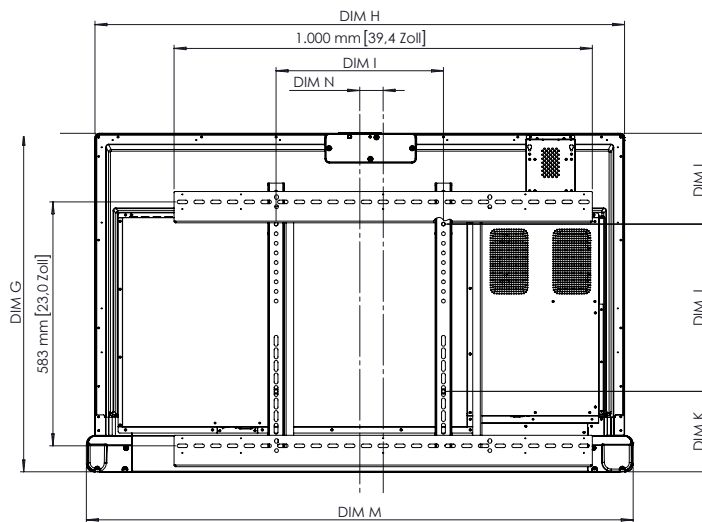

ActivPanel 10

Premium

TECHNISCHE ZEICHNUNGEN

55"

Vorderansicht

DIM	ABMESSUNGEN
A	1.391 mm [54,7 Zoll]
B	1.212 mm [47,7 Zoll]
C	682 mm [26,9 Zoll]
D	100 mm [3,9 Zoll]

Rückansicht

DIM	ABMESSUNGEN
E	125 mm [4,9 Zoll]
F	83 mm [3,2 Zoll]
G	809 mm [31,9 Zoll]
H	1.266 mm [49,9 Zoll]
I	400 mm [15,7 Zoll]
J	400 mm [15,7 Zoll]
K	192 mm [7,6 Zoll]
L	217 mm [8,5 Zoll]
M	1.307 mm [51,5 Zoll]
N	56 mm [2,2 Zoll]

Seitenansicht

* Optionale feste ActivPanel-Wandhalterung erhältlich

ActivPanel 10

Premium

TECHNISCHE ZEICHNUNGEN

65"

Vorderansicht

DIM	ABMESSUNGEN
A	1.642 mm [64,6 Zoll]
B	1.430 mm [56,3 Zoll]
C	806 mm [31,7 Zoll]
D	100 mm [4,0 Zoll]

Rückansicht

Seitenansicht

DIM	ABMESSUNGEN
E	130 mm [5,1 Zoll]
F	87 mm [3,4 Zoll]
G	935 mm [36,8 Zoll]
H	1.489 mm [58,6 Zoll]
I	600 mm [23,6 Zoll]
J	400 mm [15,7 Zoll]
K	244 mm [9,6 Zoll]
L	291 mm [11,5 Zoll]
M	1.529 mm [60,2 Zoll]

Rückansicht

Seitenansicht

DIM	ABMESSUNGEN
E	130 mm [5,1 Zoll]
F	87 mm [3,4 Zoll]
G	1.060 mm [41,7 Zoll]
H	1.710 mm [67,3 Zoll]
I	800 mm [31,5 Zoll]
J	400 mm [15,7 Zoll]
K	446 mm [17,6 Zoll]
L	213 mm [8,4 Zoll]
M	1.751 mm [68,9 Zoll]