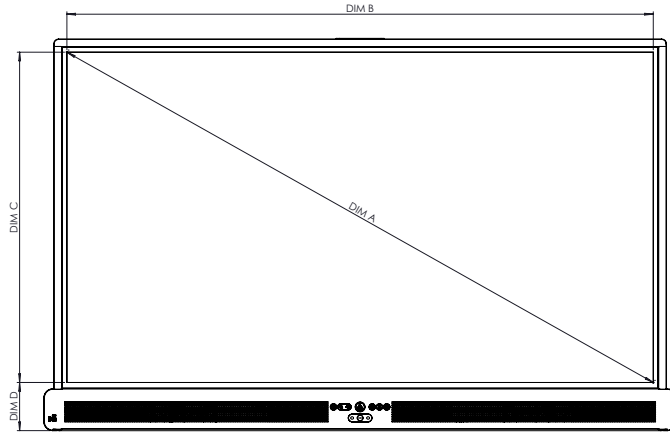

ABMESSUNGEN UND GEWICHT

Abmessungen des Panels	55": 1.266 x 103 x 809 mm (49,8 x 4,1 x 31,9 Zoll) 65": 1.489 x 107 x 935 mm (58,6 x 4,2 x 36,8 Zoll) 75": 1.710 x 107 x 1.060 mm (67,3 x 4,2 x 41,7 Zoll) 86": 1.955 x 107 x 1.197 mm (77 x 4,2 x 47,1 Zoll)
Abmessungen mit Verpackung	55": 1.407 x 170 x 895 mm (55,3 x 6,7 x 35,2 Zoll) 65": 1.639 x 185 x 1.019 mm (64,5 x 7,3 x 40,1 Zoll) 75": 1.860 x 185 x 1.143 mm (73,2 x 7,3 x 45 Zoll) 86": 2.105 x 185 x 1.280 mm (82,9 x 7,3 x 50,4 Zoll)
Nettogewicht des Panels	55": 29,2 kg (64,4 lb) 65": 39,4 kg (86,9 lb) 75": 51,4 kg (113,3 lb) 86": 67,9 kg (149,7 lb)
Gewicht mit Verpackung	55": 37,2 kg (82 lb) 65": 49,6 kg (109,4 lb) 75": 63,2 kg (139,3 lb) 86": 81,6 kg (179,9 lb)
Abmessungen VESA	55": 400 x 400 mm (15,8 x 15,8 Zoll) 65": 600 x 400 mm (23,6 x 15,8 Zoll) 75": 800 x 400 mm (31,5 x 15,8 Zoll) 86": 800 x 600 mm (31,5 x 23,6 Zoll)

ActivPanel 10

Premium

TECHNISCHE ZEICHNUNGEN

55"

Vorderansicht

DIM	ABMESSUNGEN
A	1.391 mm [54,7 Zoll]
B	1.212 mm [47,7 Zoll]
C	682 mm [26,9 Zoll]
D	100 mm [3,9 Zoll]

Rückansicht

DIM	ABMESSUNGEN
E	125 mm [4,9 Zoll]
F	83 mm [3,2 Zoll]
G	809 mm [31,9 Zoll]
H	1.266 mm [49,9 Zoll]
I	400 mm [15,7 Zoll]
J	400 mm [15,7 Zoll]
K	192 mm [7,6 Zoll]
L	217 mm [8,5 Zoll]
M	1.307 mm [51,5 Zoll]
N	56 mm [2,2 Zoll]

Seitenansicht

* Optionale feste ActivPanel-Wandhalterung erhältlich

ActivPanel 10

Premium

TECHNISCHE ZEICHNUNGEN

65"

Vorderansicht

DIM	ABMESSUNGEN
A	1.642 mm [64,6 Zoll]
B	1.430 mm [56,3 Zoll]
C	806 mm [31,7 Zoll]
D	100 mm [4,0 Zoll]

Rückansicht

Seitenansicht

DIM	ABMESSUNGEN
E	130 mm [5,1 Zoll]
F	87 mm [3,4 Zoll]
G	935 mm [36,8 Zoll]
H	1.489 mm [58,6 Zoll]
I	600 mm [23,6 Zoll]
J	400 mm [15,7 Zoll]
K	244 mm [9,6 Zoll]
L	291 mm [11,5 Zoll]
M	1.529 mm [60,2 Zoll]